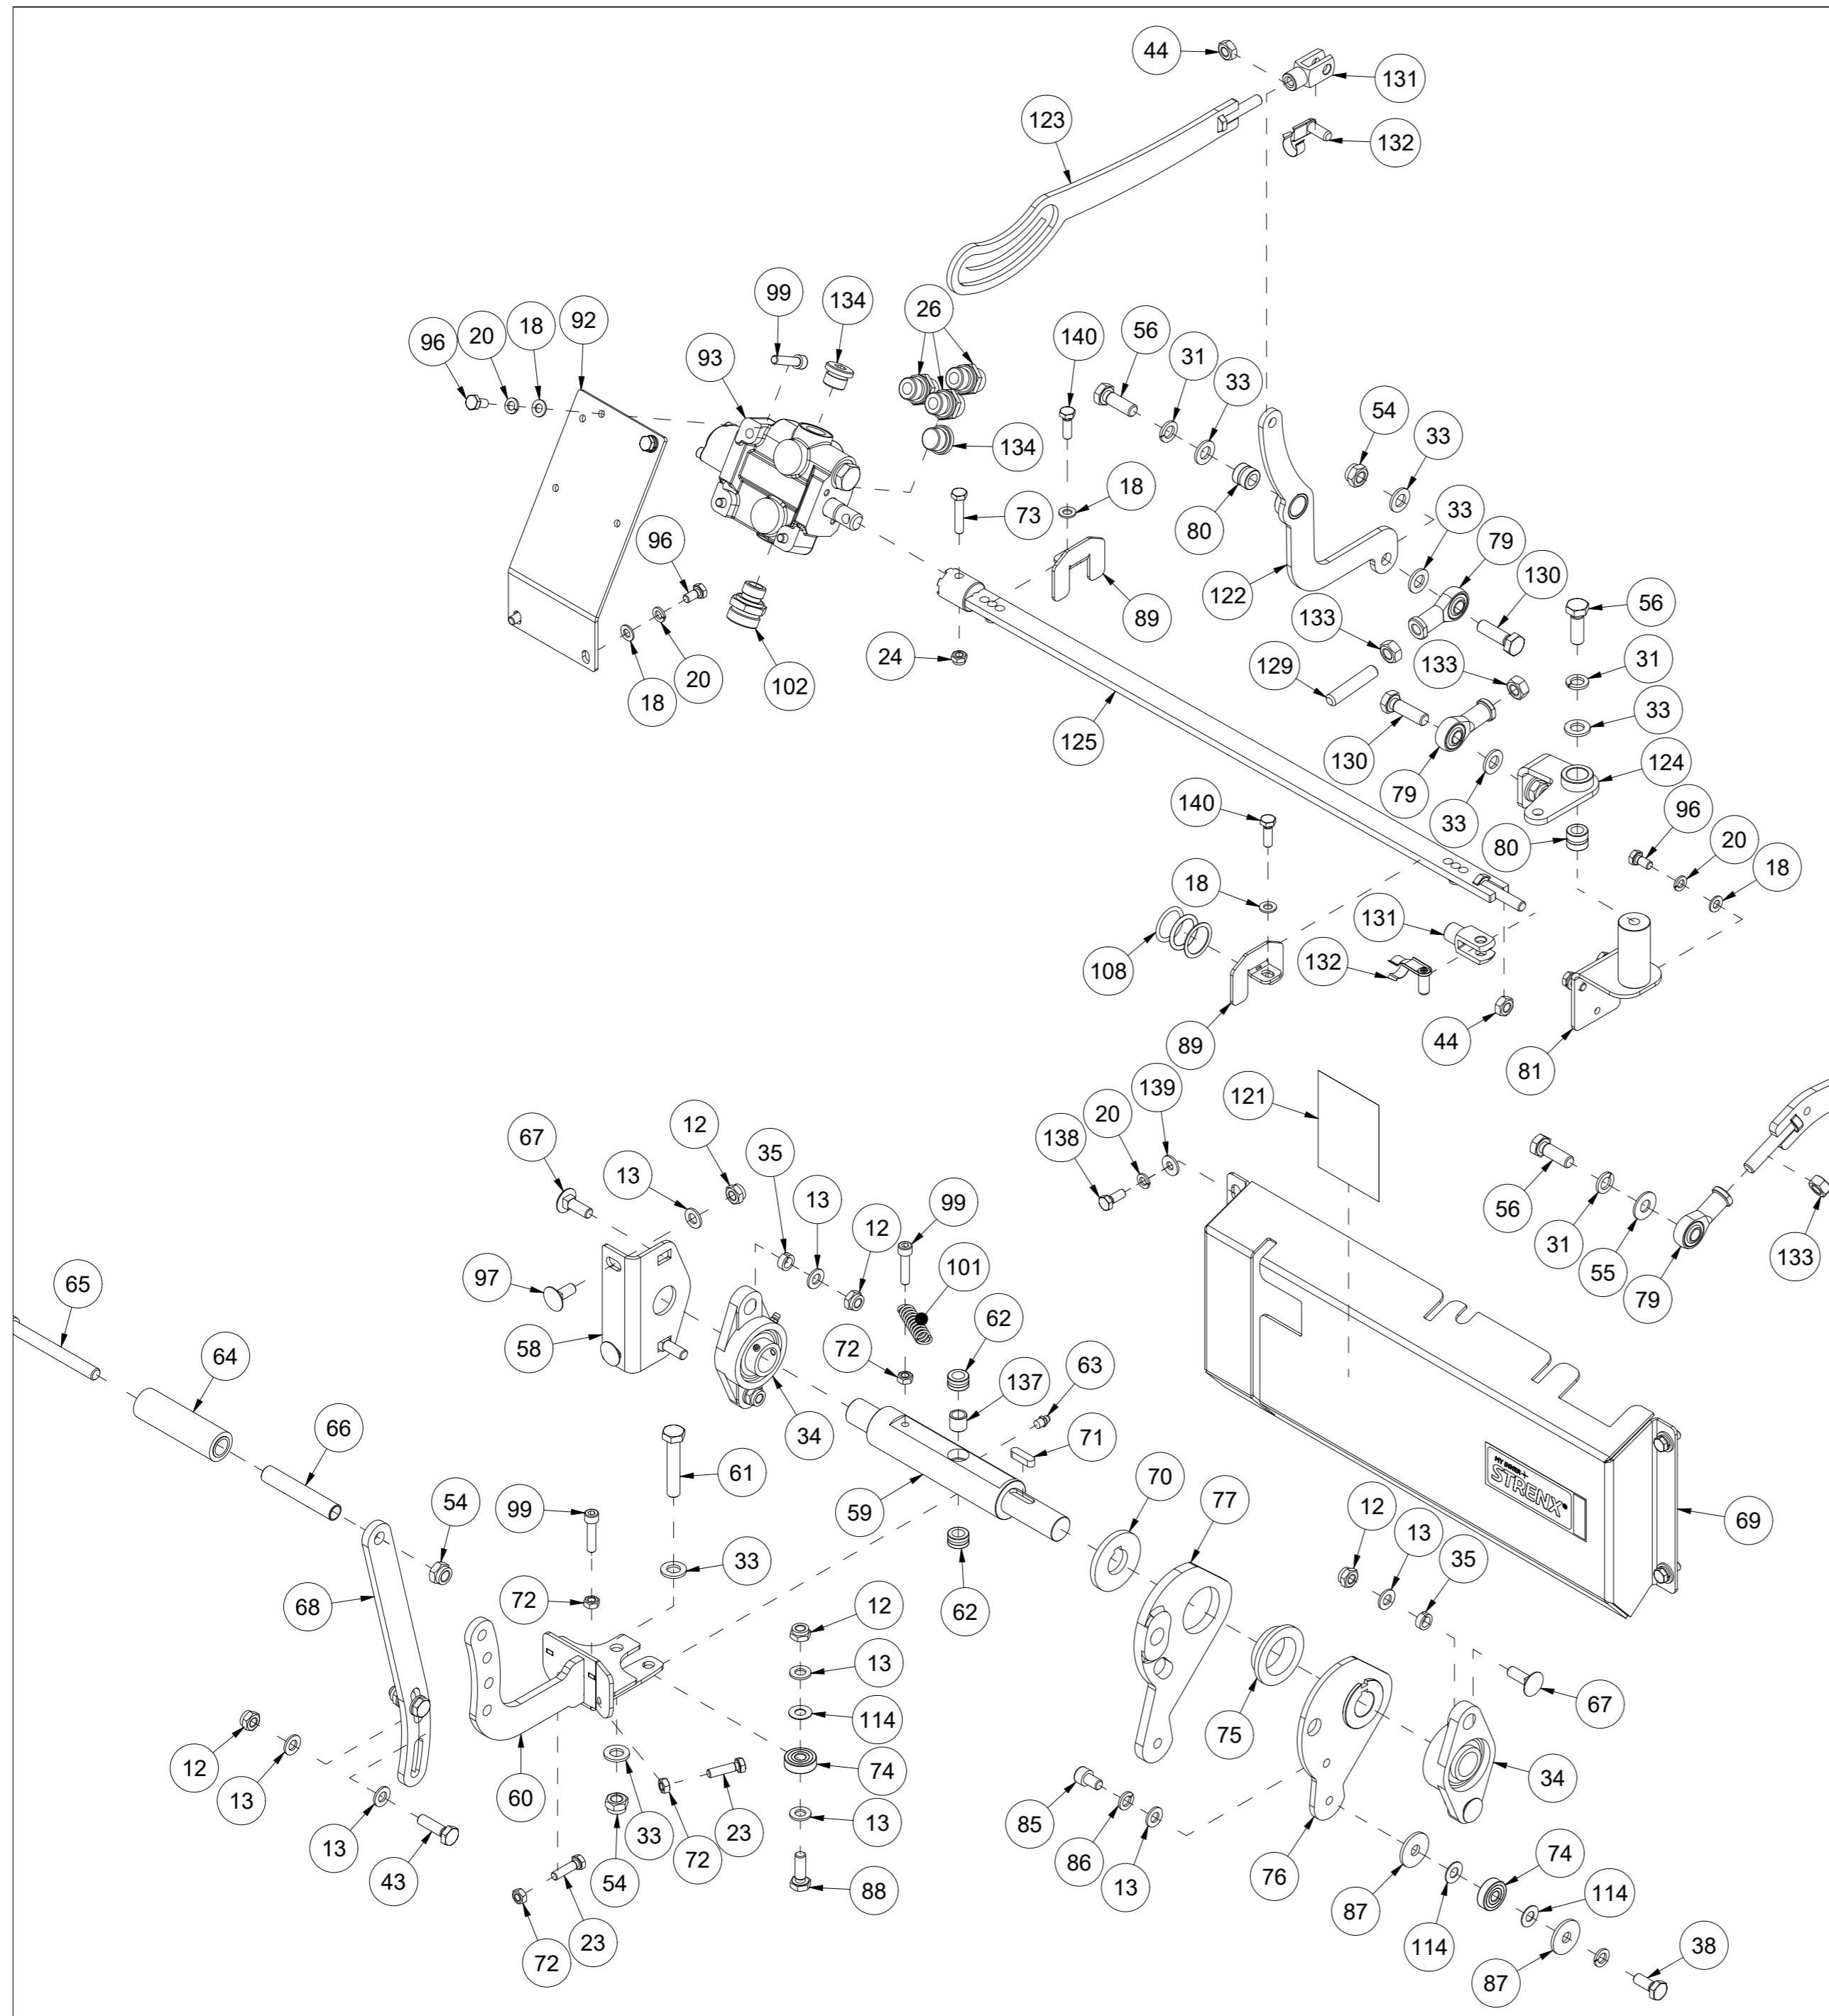

Pos	Ant	Artikkelnr	Beskrivelse	Pos	Ant	Artikkelnr	Beskrivelse	Pos	Ant	Artikkelnr	Beskrivelse
1	1	41311033	Aksel sagbevegelse	57	1	2422348	Sekskantskrue M12x30 EIZn 8.8 DIN 933	113	1	2115131	Passkile 8x7 L36 St DIN 6885A
2	1	41311015	Festekloss sverd	58	1	41321033	Brakett	114	4	41321104	Skive Ø10.4/21.7x1
3	1	41311024	Sverdbrakett	59	1	41321007	Kappehåndtakaksel	115	1	2957500	Rørkobling T-stykke BSP 1/4"ut
4	1	41311025	Skyveplate stokkstopper	60	1	41321032	Kappehåndtakfeste	116	2	2955330	Tilbakeslagventil 1/4"
5	1	41311156	Drivhjul sagkjede	61	1	2422360	Sekskantskrue M12x65 EIZn 8.8 DIN 931	117	1	2957815	Lynfittings 6mm 1/4" 90gr
6	1	41121036	Klempate	62	2	41301090	Glidelager	118	1	2957818	Lynfittings 8mm 1/4" rett
7	1	41301095	Kile	63	1	2478407	Smørenippel Rett M8	119	1	2233008	O-ring 8,00x2,00 NBR 70
8	2	2425307	Sekskantskrue M10x50 EIZn 8.8 DIN 933	64	1	2245066	Håndtak, plast	120	2	2482615	Sekskantmutter lav M20x1,5 EIZn DIN 936
9	4	2477256	Unbrako sylinderskrue M8x50 EIZn DIN 912	65	1	2477366	Unbrako sylinderskrue M12x110 EIZn DIN 912	121	1	2935147	Klebemerke betjening VM320
10	2	41201205	Plate 13,5x20 Ø8,25	66	1	31181062	Foring	122	1	41321107	Arm
11	1	41201206	Strammetapp	67	4	2344331	Låseskrue M10x30 EIZn 8.8 DIN 603	123	1	41321108	Stag
12	23	2483610	Lockingmutter M10 EIZn DIN 985	68	1	41321078	Kappehåndtak	124	1	41321109	Arm
13	36	2531060	Underlagsskive M10 EIZn DIN 125	69	1	41321037	Betjentingsdeksel	125	1	41321110	Stag
14	1	41301003	Drivhjul midtre	70	1	41321095	Skive Ø25,5/60x6	126	1	41321105	Brakett
15	1	41301001	Drivhjul indre	71	1	2115128	Passkile 8x7 L28 St DIN 6885A	127	1	41321106	Stag
16	1	41301002	Drivhjul ytre	72	7	2481609	Sekskantmutter M8 EIZn DIN 934	128	1	41321112	Arm
17	1	2957814	Lynfittings 6mm 1/8" 90gr	73	1	2422252	Sekskantskrue M8x40 EIZn 8.8 DIN 931	129	1	2473359	Gjengestift hul M12x60 EIZn DIN 916
18	25	2531047	Underlagsskive M8 EIZn DIN 125	74	3	2951126	Kulelager 6200 2RS 10x30x9 DIN 625	130	2	2422352	Sekskantskrue M12x40 EIZn 8.8 DIN 933
19	4	2477248	Unbrako sylinderskrue M8x30 EIZn DIN 912	75	1	23311032	Plastforing Ø39/48x15	131	2	2915131	Gaffelhode M10
20	16	2534047	Fjærskive M8 EIZn DIN 127	76	1	41321092	Arm	132	2	2915151	Bolt til gaffelhode M10
21	7	2534039	Fjærskive M6 EIZn DIN 127	77	1	41321090	Arm	133	4	2481611	Sekskantmutter M12 EIZn DIN 934
22	6	2477200	Unbrako sylinderskrue M6x16 EIZn DIN 912	78	1	41321009	Stag	134	3	2957411	Plugg 1/2 m/Pakning
23	8	2422248	Sekskantskrue M8x30 EIZn 8.8 DIN 933	79	4	2915142	Leddhode M12	135	1	41321129	Sugeslange smøreoljepumpe Ø8 L450
24	11	2483609	Lockingmutter M8 EIZn DIN 985	80	4	41301089	Glidelager	136	1	41321130	Trykkslange smøreoljepumpe Ø6 L600
25	2	2451196	Sekskantskrue med flens M6x10 EIZn 8.8 DIN 6921	81	1	41321030	Brakett	137	1	41321139	Hylse
26	10	2957768	Ansatsnippel GEK BSP 1/2" L15 ED	82	1	2915140	Leddhode M8	138	4	2422244	Sekskantskrue M8x20 EIZn 8.8 DIN 933
27	1	41321011	Arm	83	1	41321043	Brakett	139	4	2533051	Karosseriskive Ø8,4/20x2 EIZn
28	3	41311076	Skive Ø12,2/20x6	84	1	41321015	Arm	140	2	2422246	Sekskantskrue M8x25 EIZn 8.8 DIN 933
29	1	2473239	Gjengestift hul M8x16 St DIN 916	85	1	2477290	Unbrako sylinderskrue M10x16 EIZn DIN 912	141	2	2422290	Sekskantskrue M10x16 EIZn 8.8 DIN 933
30	1	2533090	Karosseriskive M12 EIZn DIN 9021	86	5	2534060	Fjærskive M10 EIZn DIN 127	142	1	2233018	O-ring 17,13x2,62 NBR 70
31	7	2534069	Fjærskive M12 EIZn DIN 127	87	2	2533065	Karosseriskive ø11/35x3				
32	1	2422346	Sekskantskrue M12x25 EIZn 8.8 DIN 933	88	1	2422299	Sekskantskrue M10x30 EIZn 8.8 DIN 933				
33	16	2531069	Underlagsskive M12 EIZn DIN 125	89	2	41321098	Brakett				
34	4	2954169	Flenslager UCFL 205 25mm	90	1	2915130	Gaffelhode M8				
35	8	41111067	Foring	91	1	2915150	Bolt til gaffelhode M8				
36	4	2344332	Låseskrue M10x35 EIZn 8.8 DIN 603	92	1	41321103	Brakett				
37	1	41311034	Sverdholderbrakett	93	1	2955232	Ventil for klyver VM320				
38	7	2422297	Sekskantskrue M10x25 EIZn 8.8 DIN 933	94	1	2955233	Ventil Sagregulering VM320				
39	1	41201132	Sylinder	95	1	41311085	2,5 l Plastdunk				
40	1	41201127	Stempel	96	7	2422240	Sekskantskrue M8x16 EIZn 8.8 DIN 933				
41	1	2912068	Trykkfjær Dt1,0 Di9,0 L45 St	97	5	2344330	Låseskrue M10x25 EIZn 8.8 DIN 603				
42	1	41201190	Eksenterhylse	98	1	2478252	Unbrako sylinderskrue lavhode M8x40 St 12.9 DIN 7984				
43	4	2422301	Sekskantskrue M10x35 EIZn 8.8 DIN 933	99	5	2477250	Unbrako sylinderskrue M8x35 EIZn DIN 912				
44	6	2481610	Sekskantmutter M10 EIZn DIN 934	100	1	41311002	Sagkjedeolje				
45	1	41311084	Stativ for kjedeoljetank	101	1	41201374	Strekfjær Dt2,0 Dy15 L70 St Rød				
46	1	2957811	Skottgjennomføring Ø8,0	102	1	2957762	Ansatsnippel GEK BSP 1/2" L22 ED