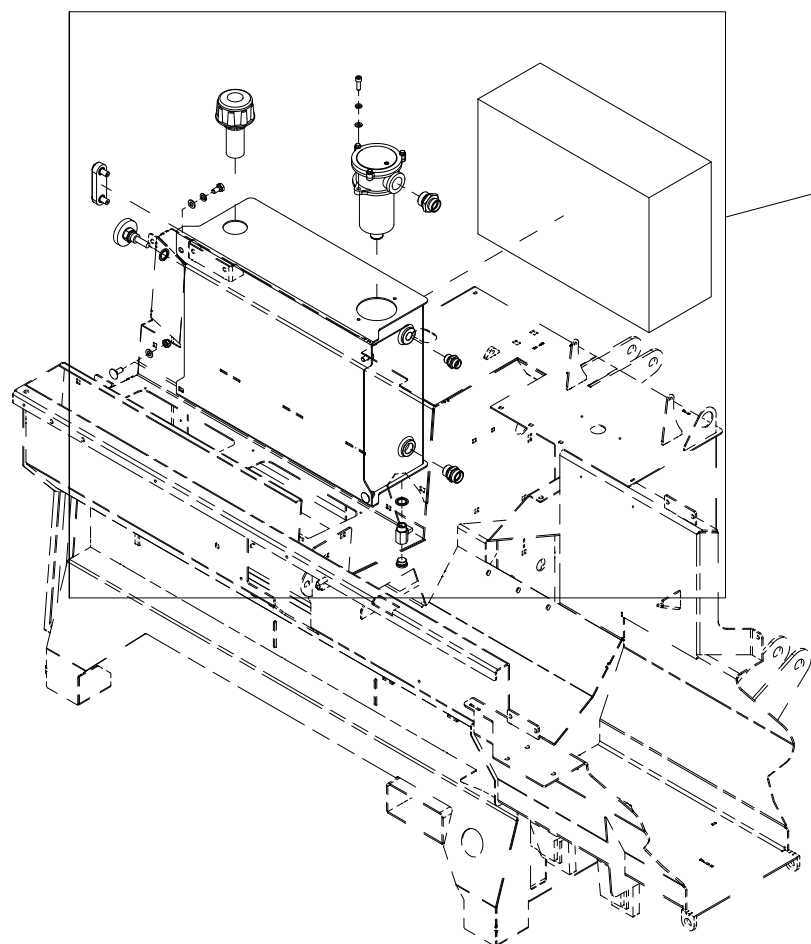

007 Hydrauliktank VM320

Pos	Ant	Artikkelnr	Beskrivelse
1	1	41321004	Hydraulikk tank
2	1	2251064	Returfilter
3	1	2931018	Påfyllingslokk
4	1	41321068	Hydraulikkolje
5	1	2957781	Ansatsnippel GEK BSP 1" L22 ED
6	2	2344330	Låseskrue M10x25 EIZn 8.8 DIN 603
7	4	2531060	Underlagsskive M10 EIZn DIN 125
8	2	2534060	Fjærskive M10 EIZn DIN 127
9	2	2422295	Sekskantskrue M10x20 EIZn 8.8 DIN 933
10	2	2483610	Lockingmutter M10 EIZn DIN 985
11	1	2957773	Ansatsnippel GEK BSP 3/4" L22 ED
12	1	2957821	Nivåglass M12 L-76mm
13	2	2531047	Underlagsskive M8 EIZn DIN 125
14	2	2534047	Fjærskive M8 EIZn DIN 127
15	2	2472315	Unbrako sylinderskrue M8x25 EIZn DIN 912
16	1	2957825	Termometer
17	2	2957861	Hydraulikkpakning 1/2"
18	1	2957601	Kuleventil mini 1/2" innv/utv. gjenger
19	1	2957421	Plugg 1/2" m/Pakning mess.krom
20	1	2957768	Ansatsnippel GEK BSP 1/2" L15 ED