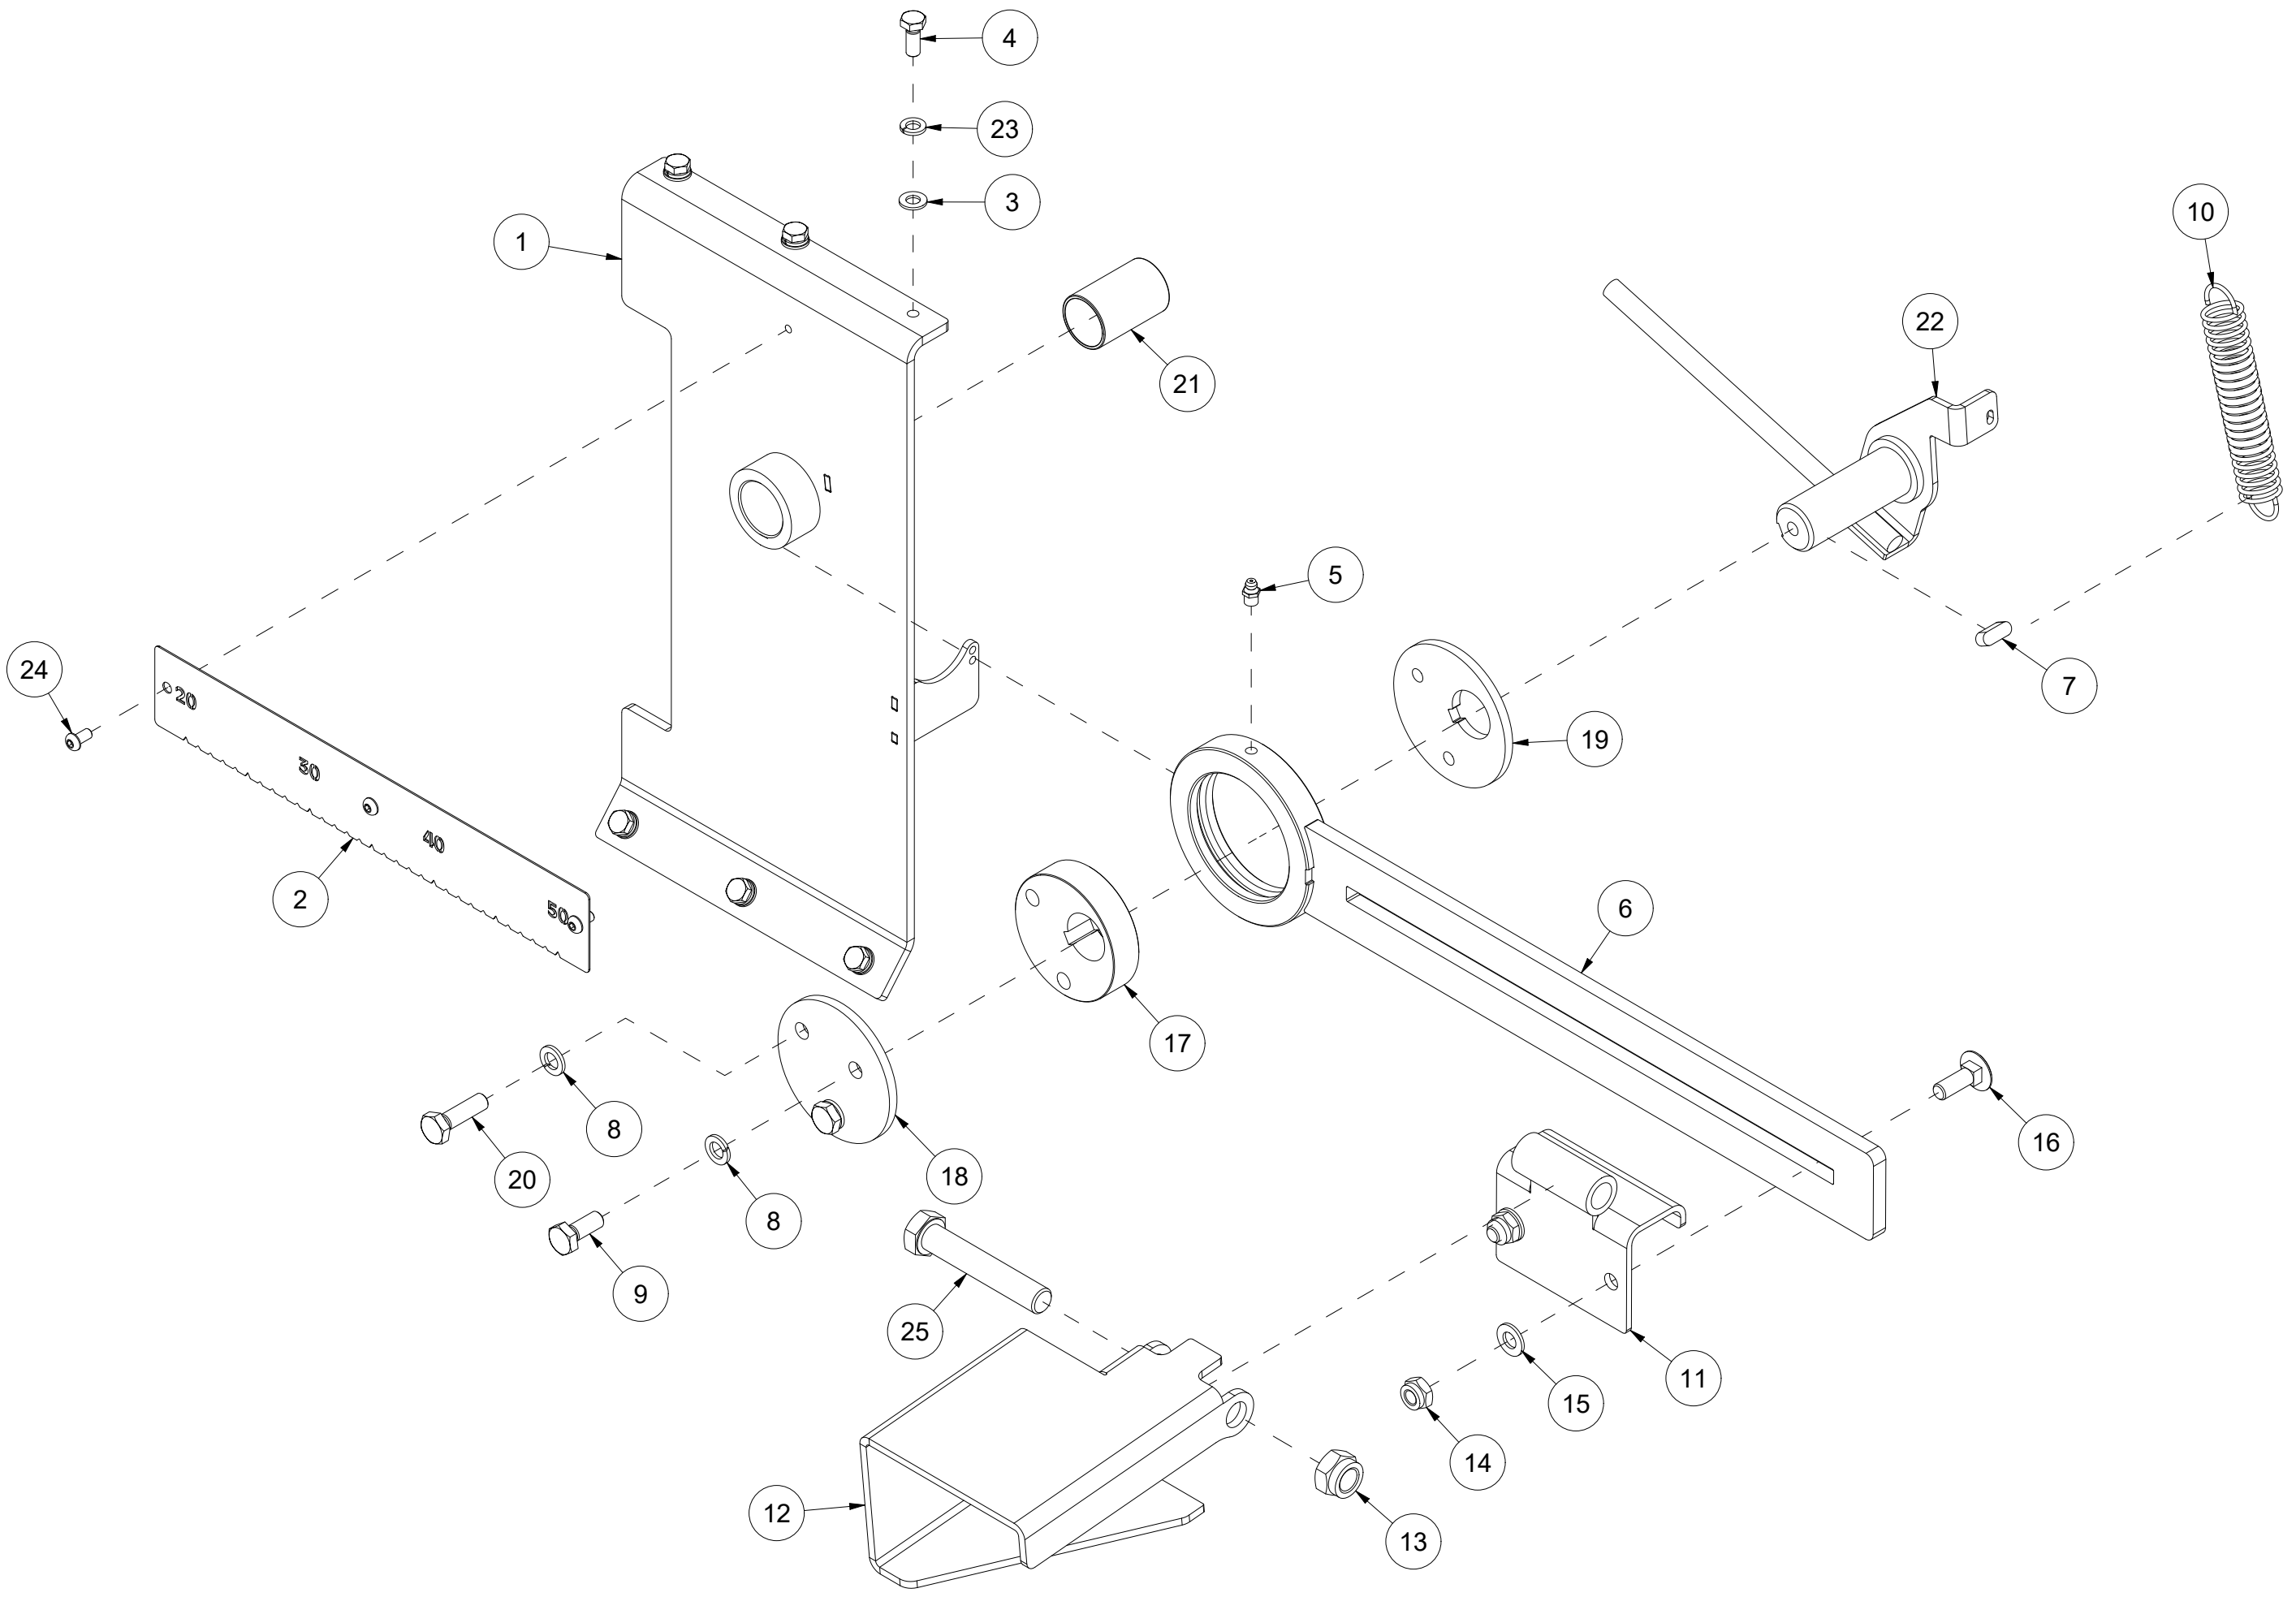

DUUN VM320
Reservedelskatalog

Duun Industrier as
7630 Åsen, Norway
www.duun.no

001 Maskinstativ VM320

Pos	Ant	Artikkelnr	Beskrivelse
1	1	41321001	Maskinstativ VM320
2	2	2551730	Trekkarmsbolt kat. 2 Ø28x95
3	2	2556142	Orepinne Ø10x40
4	1	41321070	Deksel
5	19	2451196	Sekskantskrue med flens M6x10 EIZn 8.8 DIN 6921
6	1	41321071	Deksel
7	2	41321085	Deksel
8	1	41311121	Trakt
9	1	2935145	Klebemerke VM320
10	1	2957775	T-ansatsnippel EVTK 15L
11	3	2957768	Ansatsnippel GEK BSP 1/2" L15 ED
12	2	2955295	Tilbakeslagsventil 0,5 Bar
13	1	41321074	Samlestokk
14	2	2531047	Underlagsskive M8 EIZn DIN 125
15	2	2534047	Fjærskive M8 EIZn DIN 127
16	2	2422244	Sekskantskrue M8x20 EIZn 8.8 DIN 933
17	1	2935131	Klebemerke 132x72 400 omdr.
18	1	41321128	Tilbakeslagsventil
19	1	2957861	Hydraulikkpakning 1/2"

002 Stokkstopper VM320

Pos	Ant	Artikkelnr	Beskrivelse
1	1	41321006	Brakett
2	1	41311144	Lengdeviser
3	6	2531047	Underlagsskive M8 EIZn DIN 125
4	6	2422244	Sekskantskrue M8x20 EIZn 8.8 DIN 933
5	1	2478407	Smørenippel Rett M8
6	1	41311010	Stokkstopperholder
7	1	2115126	Passkile 8x7 L22 St DIN 6885A
8	3	2534060	Fjærskive M10 EIZn DIN 127
9	1	2422297	Sekskantskrue M10x25 EIZn 8.8 DIN 933
10	1	2913030	Strekfjær Dt2,5 Dy25 L100 St
11	1	41311140	Brakett
12	1	41311141	Stokkstopperplate
13	1	2483613	Lockingmutter M16 EIZn DIN 985
14	2	2483610	Lockingmutter M10 EIZn DIN 985
15	2	2531060	Underlagsskive M10 EIZn DIN 125
16	2	2344331	Låseskrue M10x30 EIZn 8.8 DIN 603
17	1	41311166	Eksenter
18	1	41311167	Styreplate
19	1	41311168	Styeplate
20	2	2422301	Sekskantskrue M10x35 EIZn 8.8 DIN 933
21	1	2245230	Plastlager 30x34x52
22	1	41321097	Arm
23	6	2534047	Fjærskive M8 EIZn DIN 127
24	3	2476197	Unbrako rundhodeskrue M6x12 EIZn ISO 7380
25	1	2422501	Sekskantskrue M16x90 EIZn 8.8 DIN 931