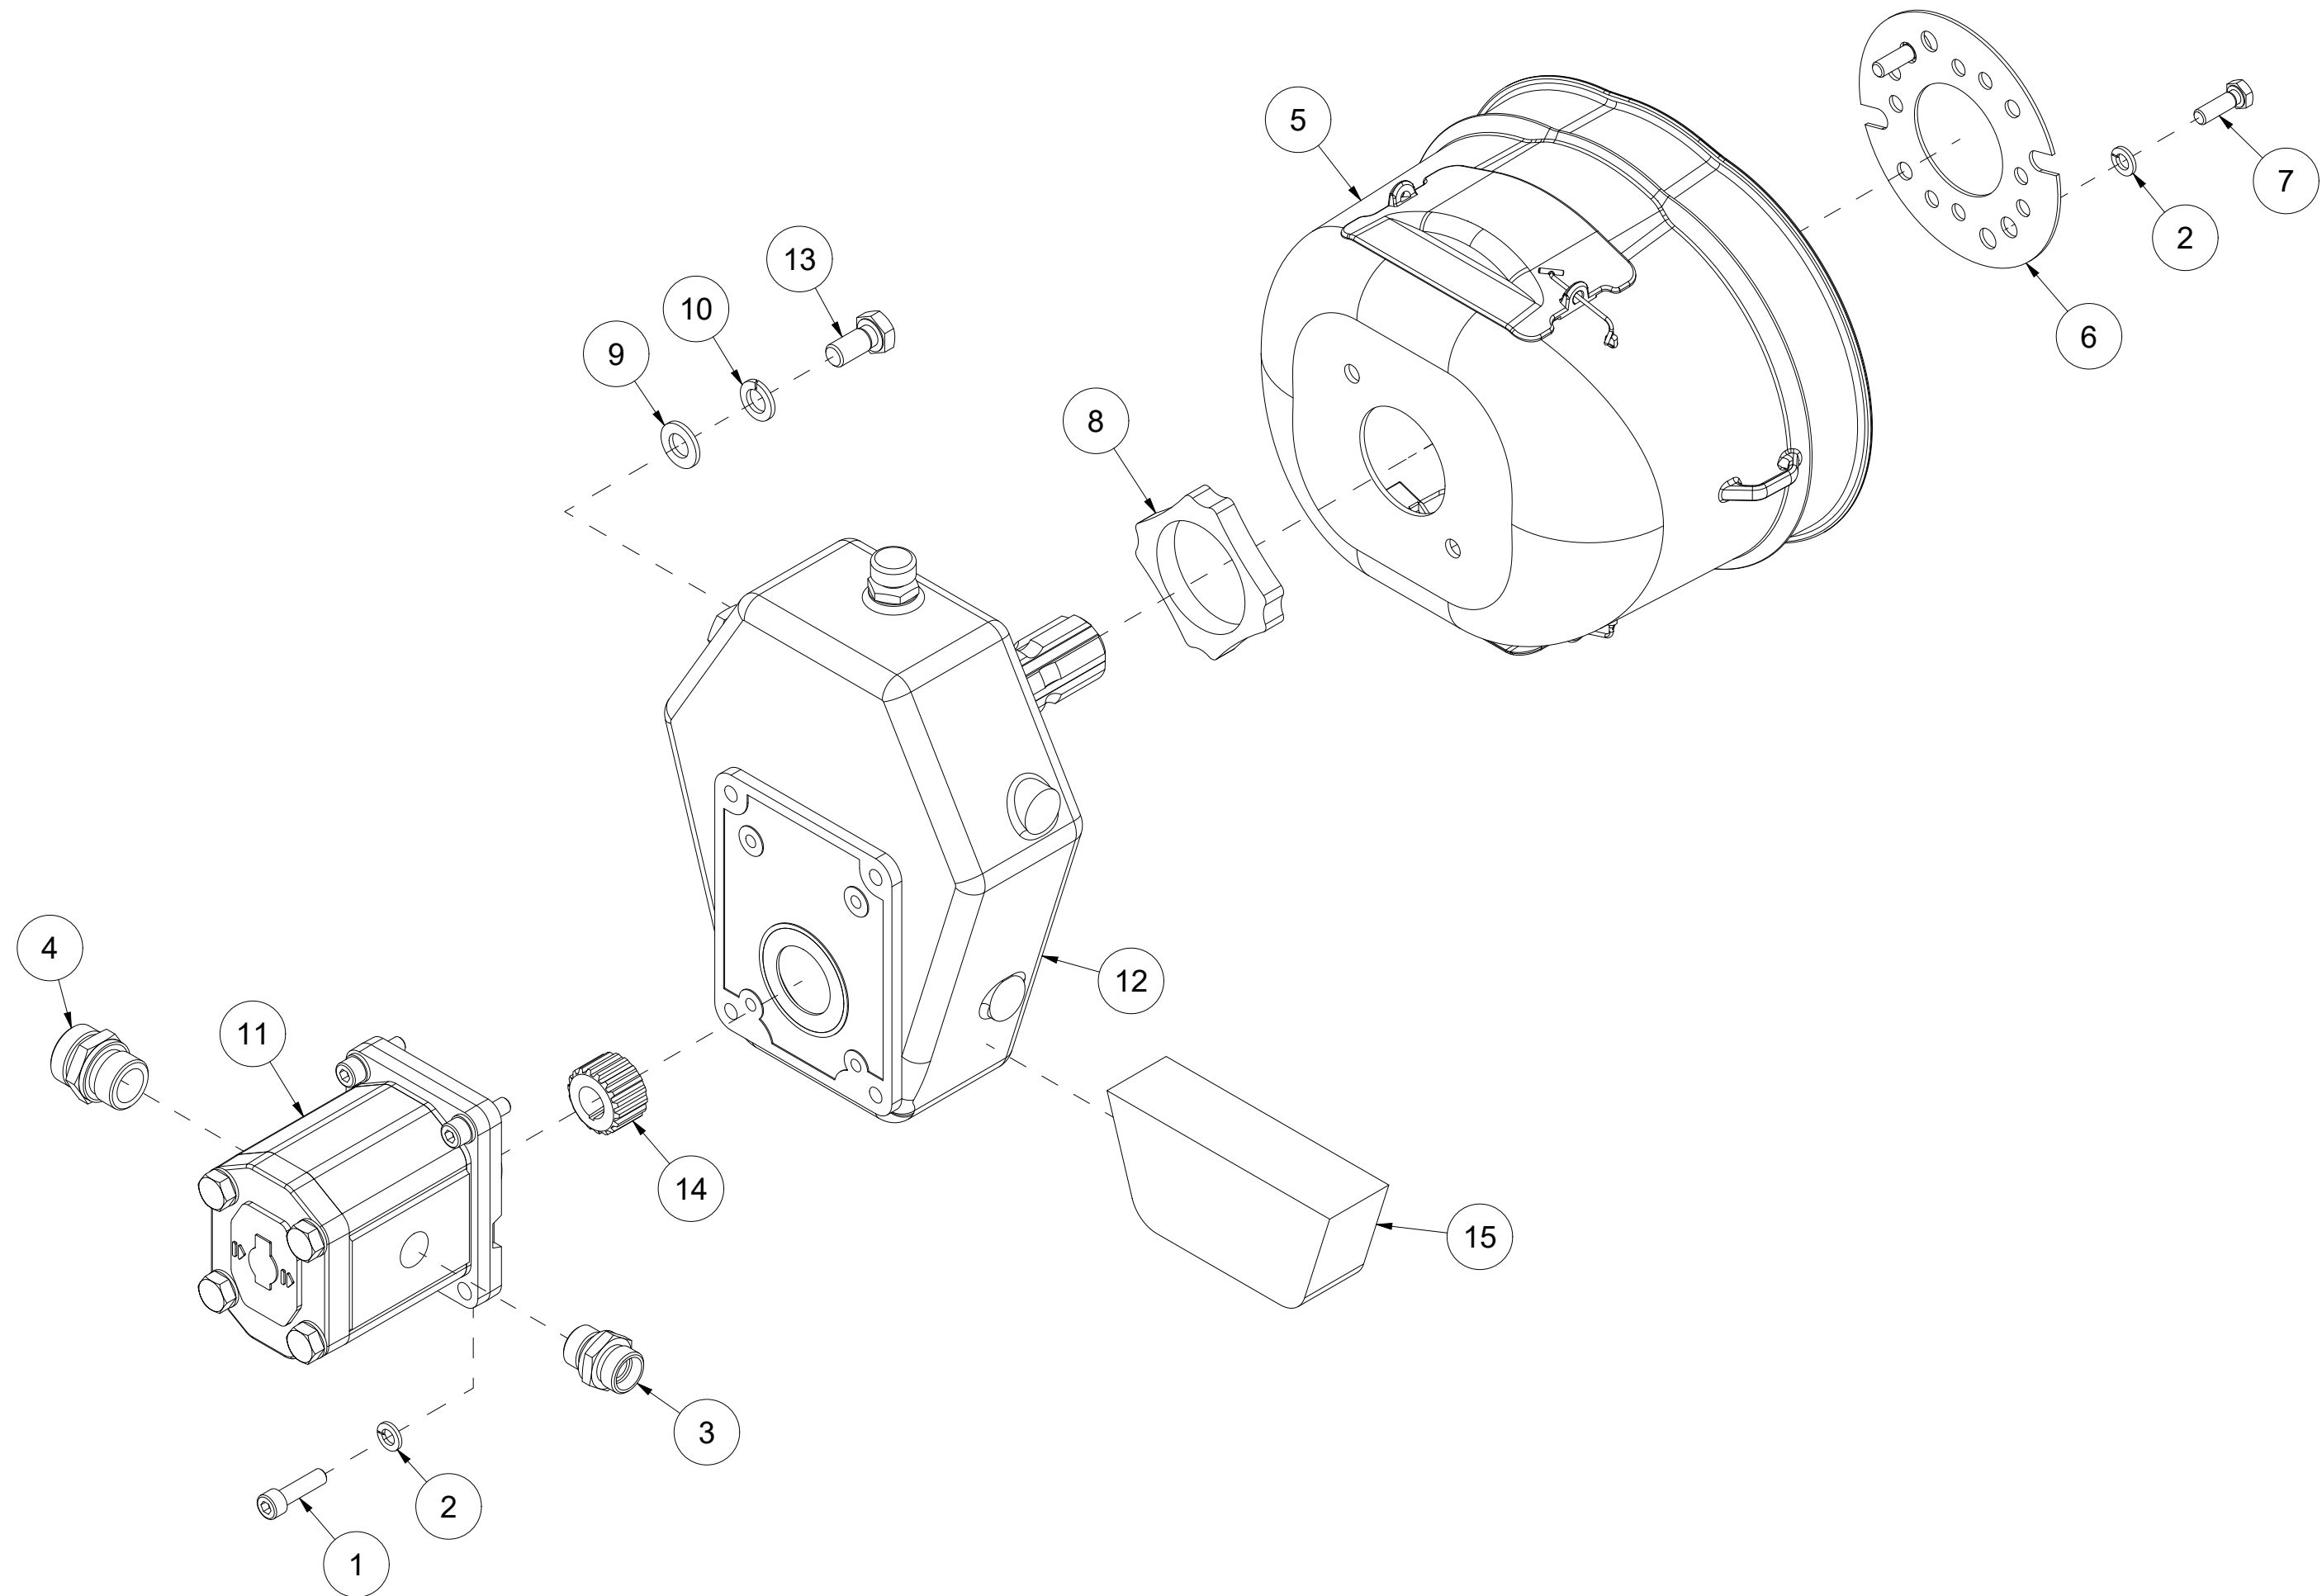

012 Girboks med pumpe VM320

Pos	Ant	Artikkelnr	Beskrivelse
1	4	2477248	Unbrako sylinderskrue M8x30 EIZn DIN 912
2	6	2534047	Fjærskive M8 EIZn DIN 127
3	1	2957768	Ansatsnippel GEK BSP 1/2" L15 ED
4	1	2957773	Ansatsnippel GEK BSP 3/4" L22 ED
5	1	41201267	Vernetrakt
6	1	31231079	Festeplate for vernetrakt
7	2	2422246	Sekskantskrue M8x25 EIZn 8.8 DIN 933
8	1	41201266	Verneplate
9	4	2531069	Underlagsskive M12 EIZn DIN 125
10	4	2534069	Fjærskive M12 EIZn DIN 127
11	1	2955549	Tannhjulpumpe single 23
12	1	2961009	Gearboks 1:3,8
13	4	2422346	Sekskantskrue M12x25 EIZn 8.8 DIN 933
14	1	2961200	Splain for gearboks ML52
15	1	41321114	Girolje