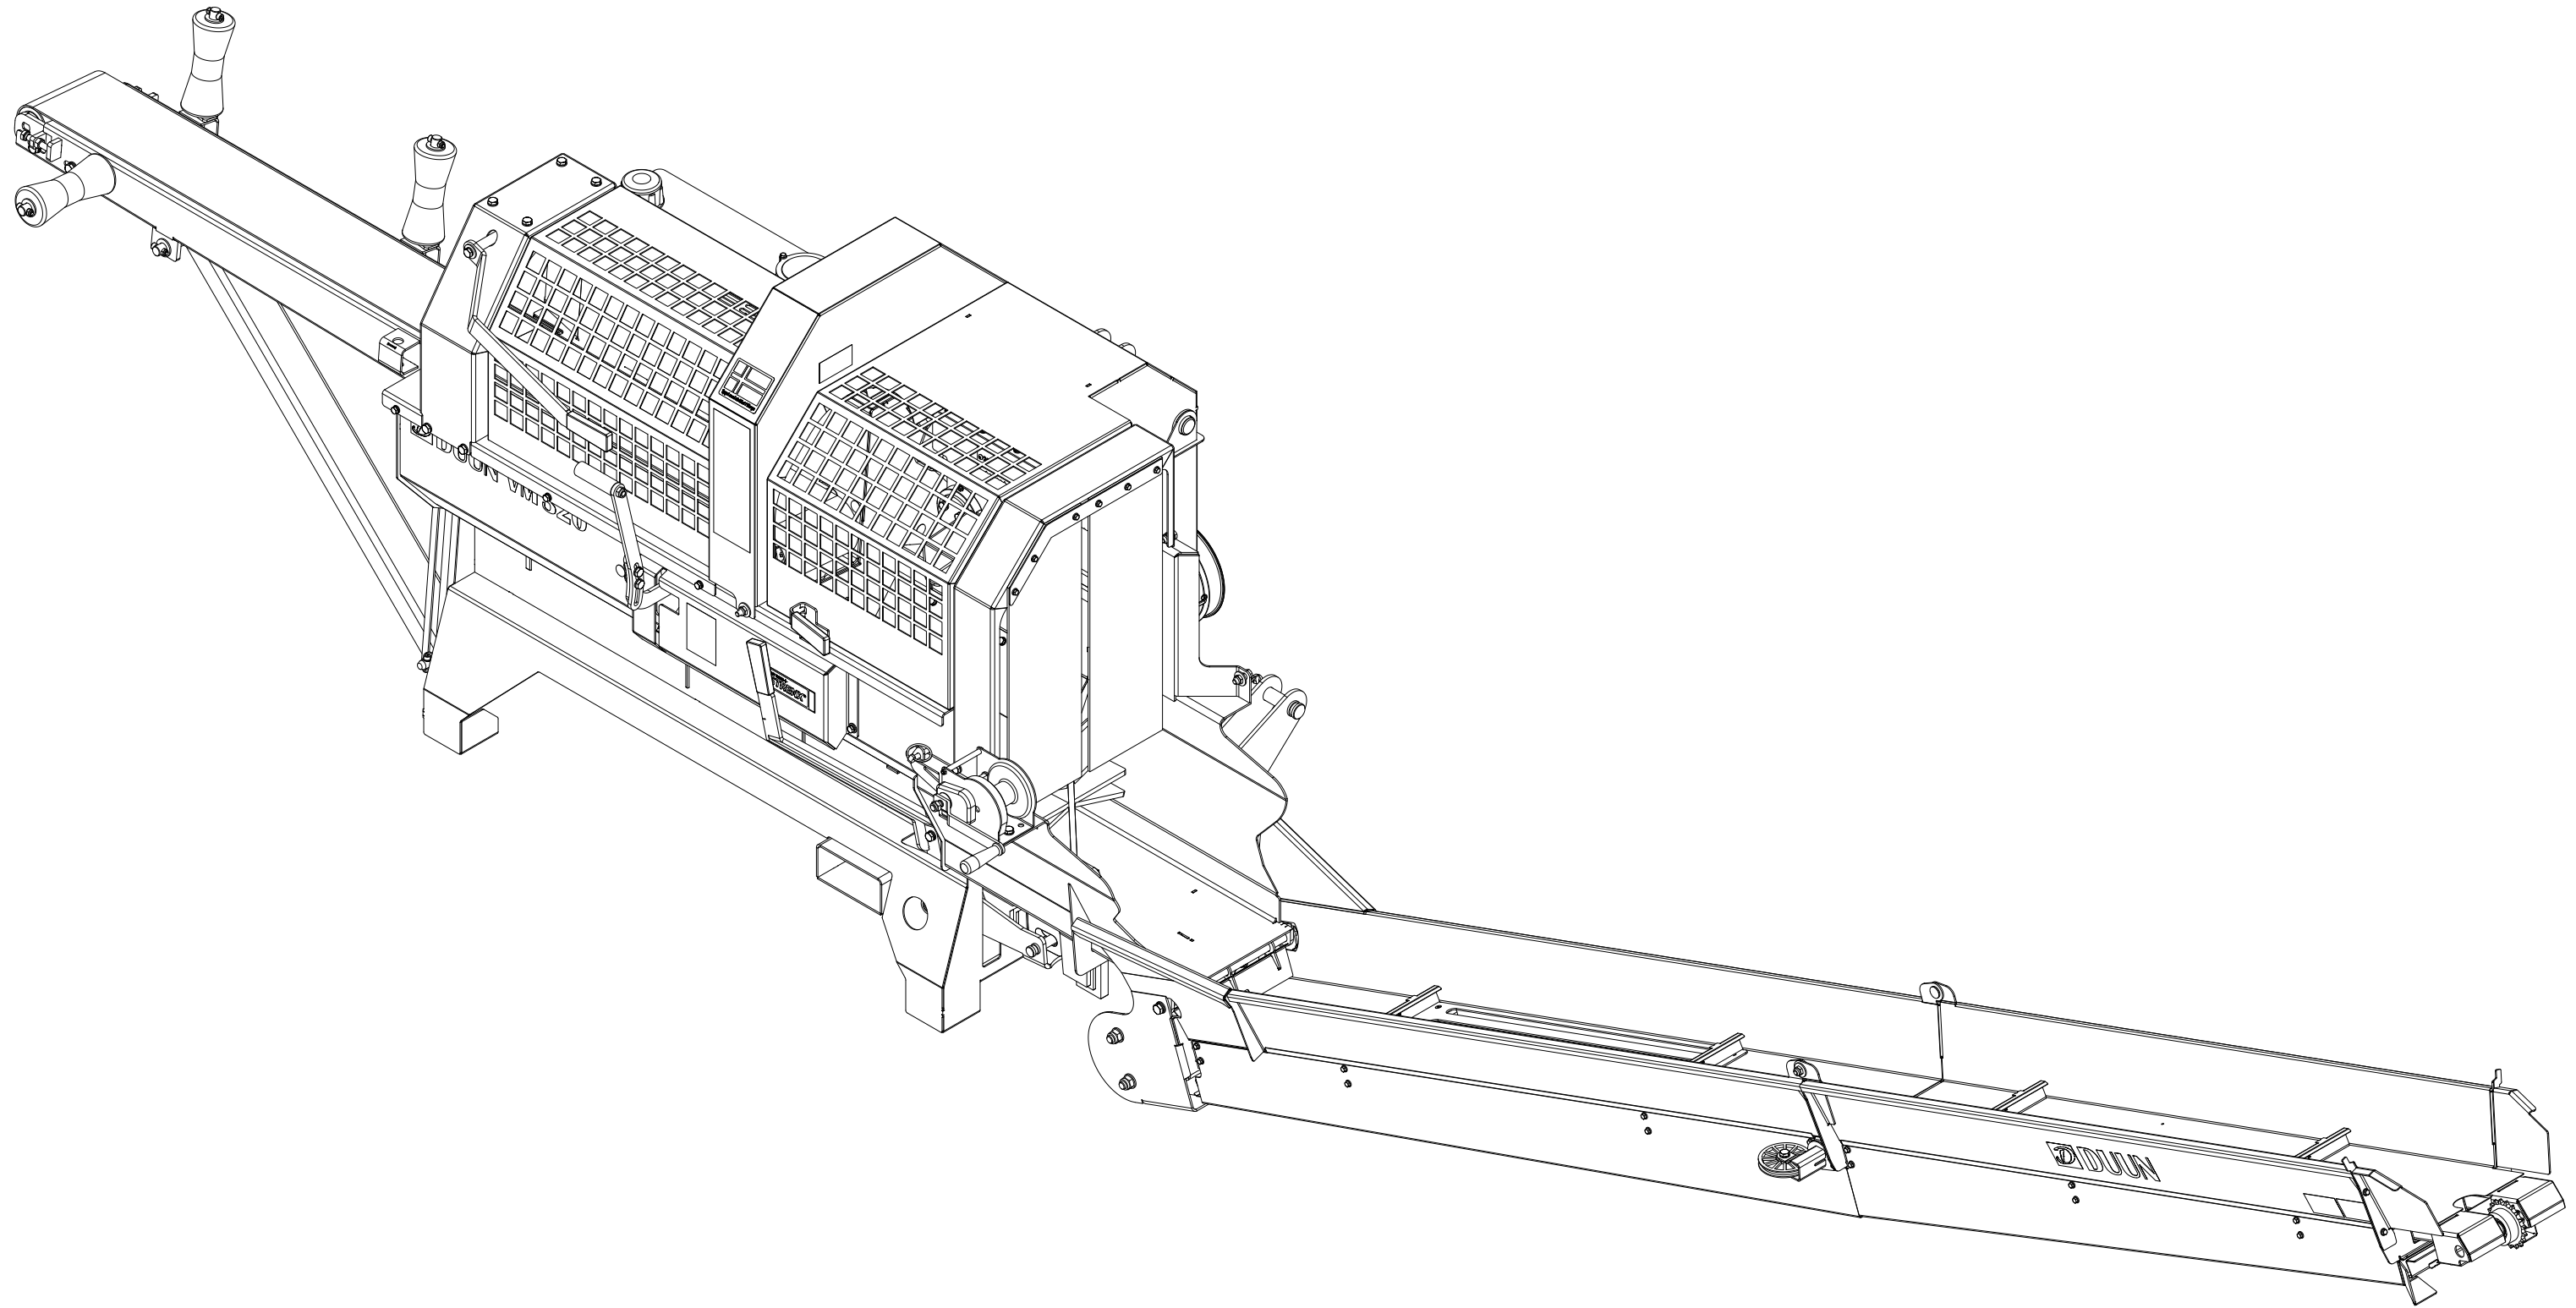

DUUN VM320
Reservedelskatalog

Duun Industrier as
7630 Åsen, Norway
www.duun.no

001 Maskinstativ VM320

Pos	Ant	Artikkelnr	Beskrivelse
1	1	41321001	Maskinstativ VM320
2	2	2551730	Trekkarmsbolt kat. 2 Ø28x95
3	2	2556142	Orepinne Ø10x40
4	1	41321070	Deksel
5	19	2451196	Sekskantskrue med flens M6x10 EIZn 8.8 DIN 6921
6	1	41321071	Deksel
7	2	41321085	Deksel
8	1	41311121	Trakt
9	1	2935145	Klebemerke VM320
10	1	2957775	T-ansatsnippel EVTK 15L
11	3	2957768	Ansatsnippel GEK BSP 1/2" L15 ED
12	2	2955295	Tilbakeslagsventil 0,5 Bar
13	1	41321074	Samlestokk
14	2	2531047	Underlagsskive M8 EIZn DIN 125
15	2	2534047	Fjærskive M8 EIZn DIN 127
16	2	2422244	Sekskantskrue M8x20 EIZn 8.8 DIN 933
17	1	2935131	Klebemerke 132x72 400 omdr.
18	1	41321128	Tilbakeslagsventil
19	1	2957861	Hydraulikkpakning 1/2"

002 Stokkstopper VM320

Pos	Ant	Artikkelnr	Beskrivelse
1	1	41321006	Brakett
2	1	41311144	Lengdeviser
3	6	2531047	Underlagsskive M8 EIZn DIN 125
4	6	2422244	Sekskantskrue M8x20 EIZn 8.8 DIN 933
5	1	2478407	Smørenippel Rett M8
6	1	41311010	Stokkstopperholder
7	1	2115126	Passkile 8x7 L22 St DIN 6885A
8	3	2534060	Fjærskive M10 EIZn DIN 127
9	1	2422297	Sekskantskrue M10x25 EIZn 8.8 DIN 933
10	1	2913030	Strekfjær Dt2,5 Dy25 L100 St
11	1	41311140	Brakett
12	1	41311141	Stokkstopperplate
13	1	2483613	Lockingmutter M16 EIZn DIN 985
14	2	2483610	Lockingmutter M10 EIZn DIN 985
15	2	2531060	Underlagsskive M10 EIZn DIN 125
16	2	2344331	Låseskrue M10x30 EIZn 8.8 DIN 603
17	1	41311166	Eksenter
18	1	41311167	Styreplate
19	1	41311168	Styeplate
20	2	2422301	Sekskantskrue M10x35 EIZn 8.8 DIN 933
21	1	2245230	Plastlager 30x34x52
22	1	41321097	Arm
23	6	2534047	Fjærskive M8 EIZn DIN 127
24	3	2476197	Unbrako rundhodeskrue M6x12 EIZn ISO 7380
25	1	2422501	Sekskantskrue M16x90 EIZn 8.8 DIN 931