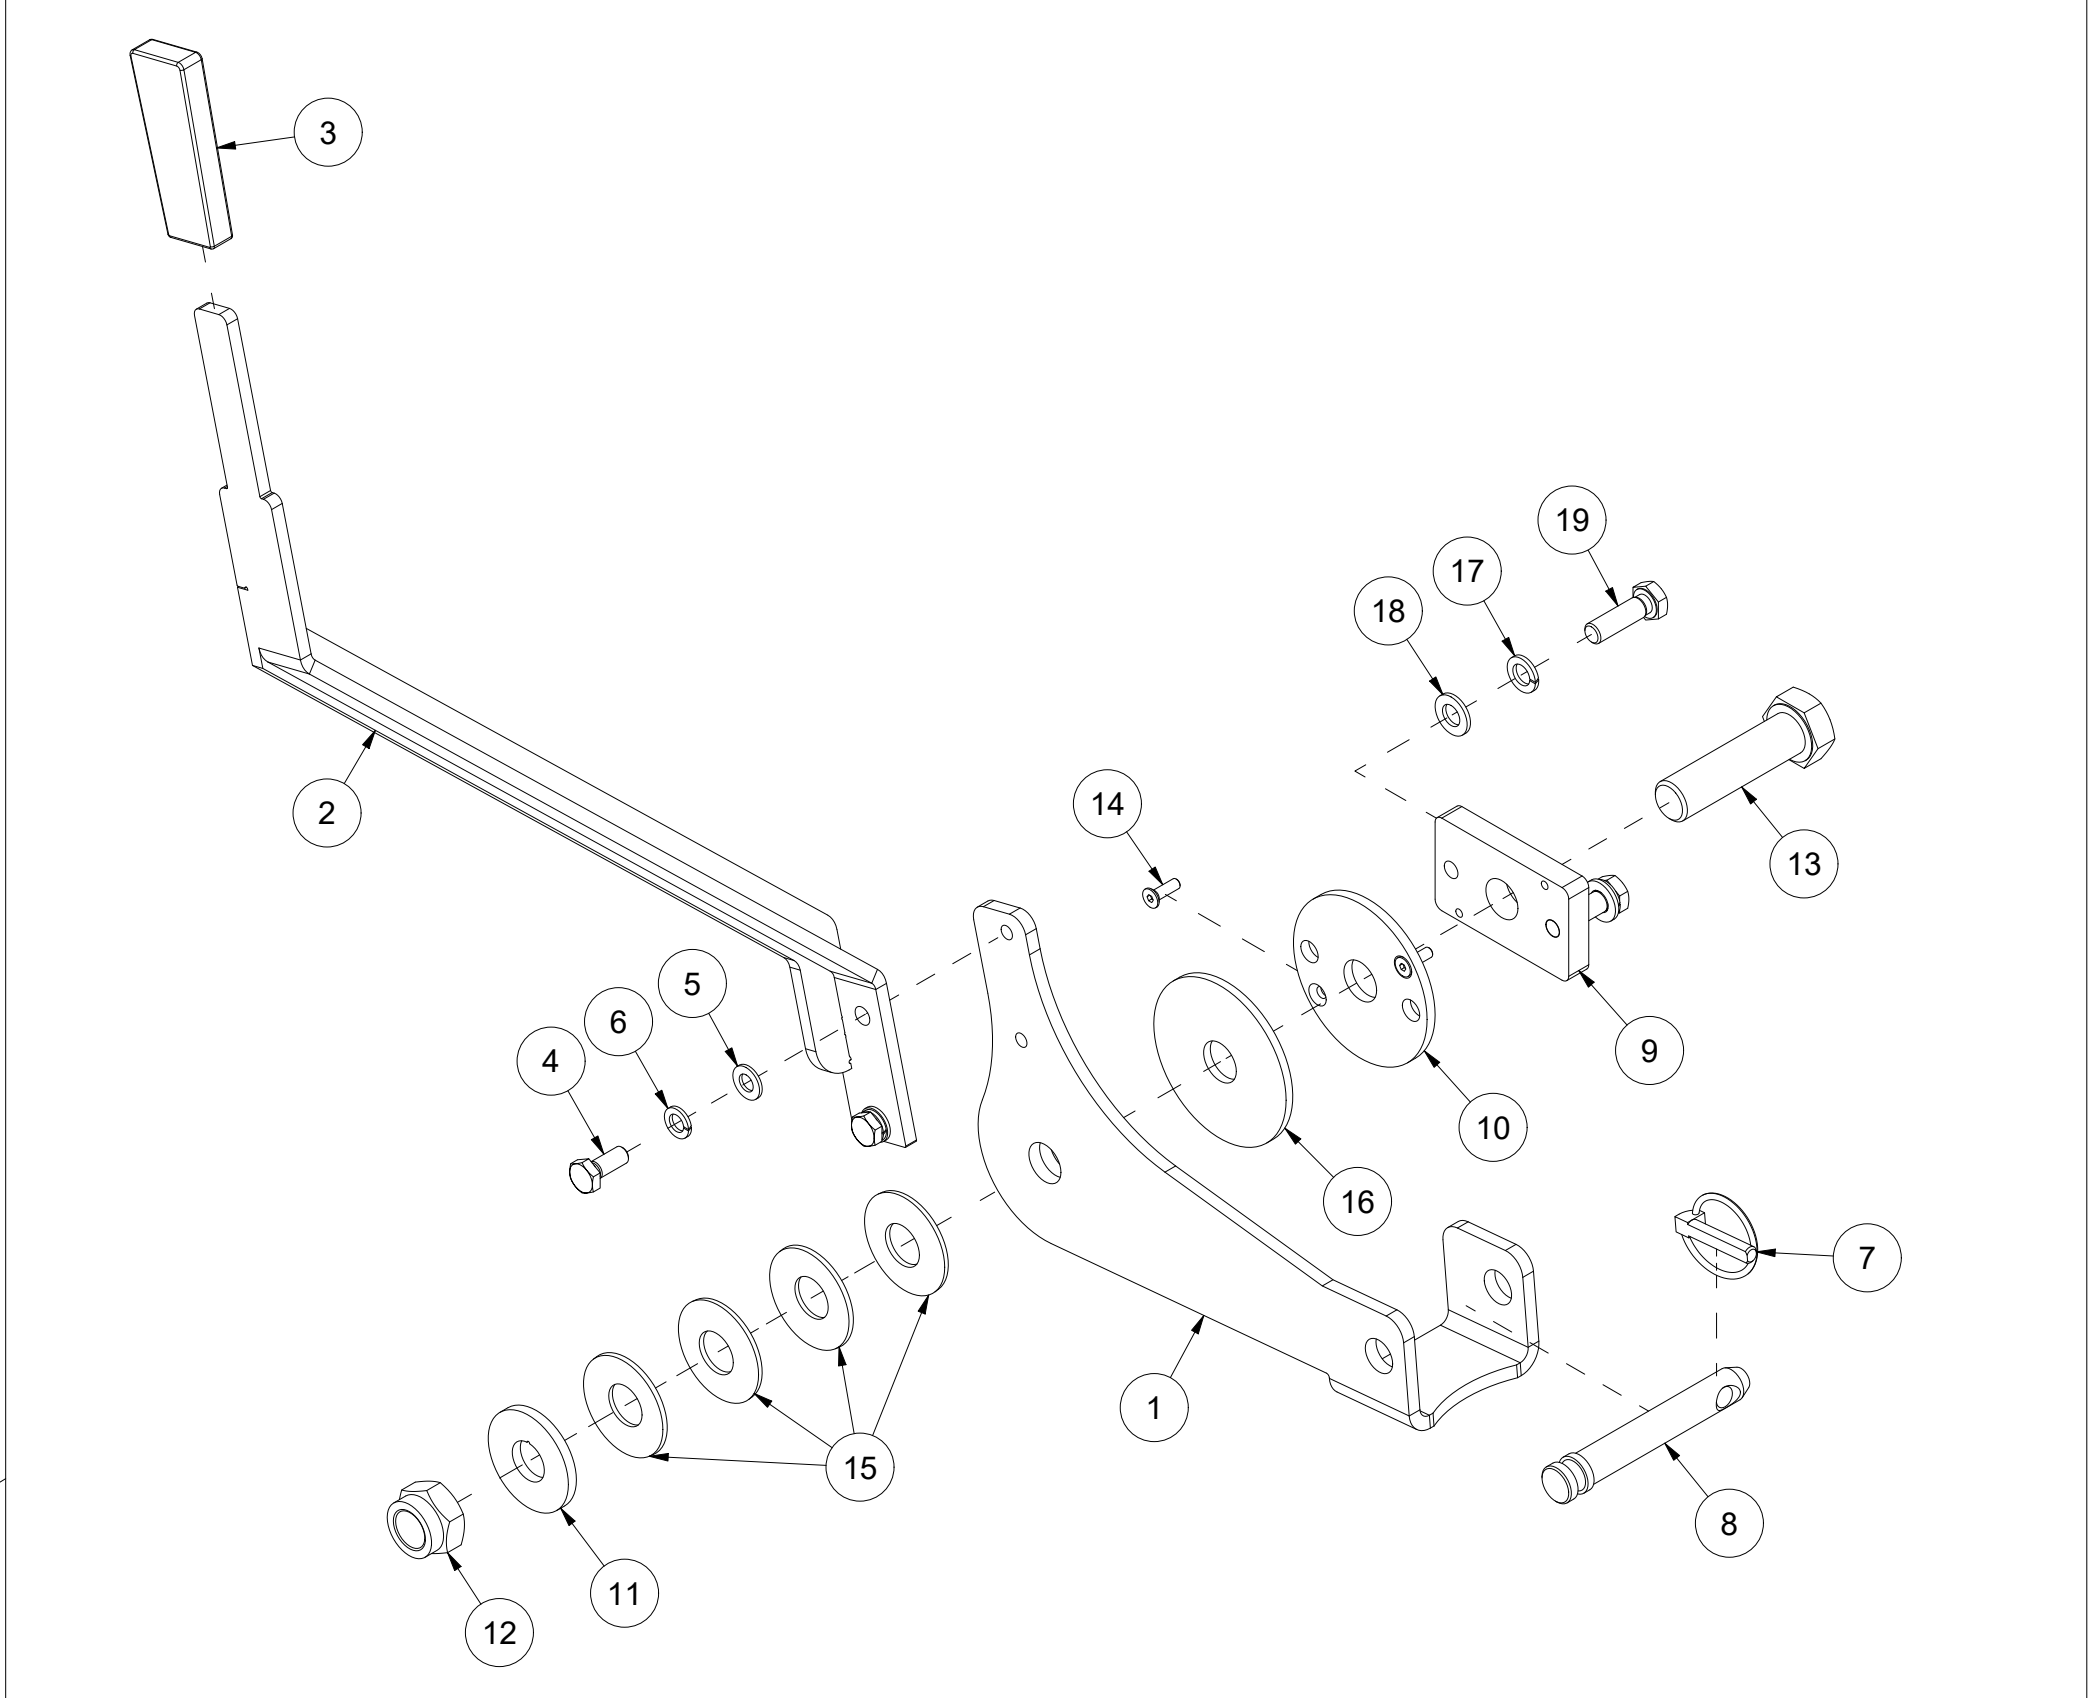

010 Knivløft VM320

Pos	Ant	Artikkelnr	Beskrivelse
1	1	41311038	Løftearm manuel
2	1	41311039	Manuel knivspake
3	1	2245047	Håndtak plast
4	2	2422297	Sekskantskrue M10x25 EIZn 8.8 DIN 933
5	2	2531060	Underlagsskive M10 EIZn DIN 125
6	2	2534060	Fjærskive M10 EIZn DIN 127
7	1	2556142	Orepinne Ø10x40
8	1	2526322	Toppstagbolt kat. 1 Ø19x97
9	1	41311134	Feste
10	1	41311133	Anleggsskive
11	1	41311071	Skive Ø24/60x6
12	1	2483617	Lockingmutter M24 EIZn DIN 985
13	1	2422656	Sekskantskrue M24x90 EIZn 8.8 DIN 931
14	2	2472205	Unbrako senkhodeskrue M6x20 St 10.9 DIN 7991
15	4	2914260	Tallerkenfjær 60x25,5-4,65-3
16	1	41311070	Clutch plate
17	2	2534069	Fjærskive M12 EIZn DIN 127
18	2	2531069	Underlagsskive M12 EIZn DIN 125
19	2	2422352	Sekskantskrue M12x40 EIZn 8.8 DIN 933