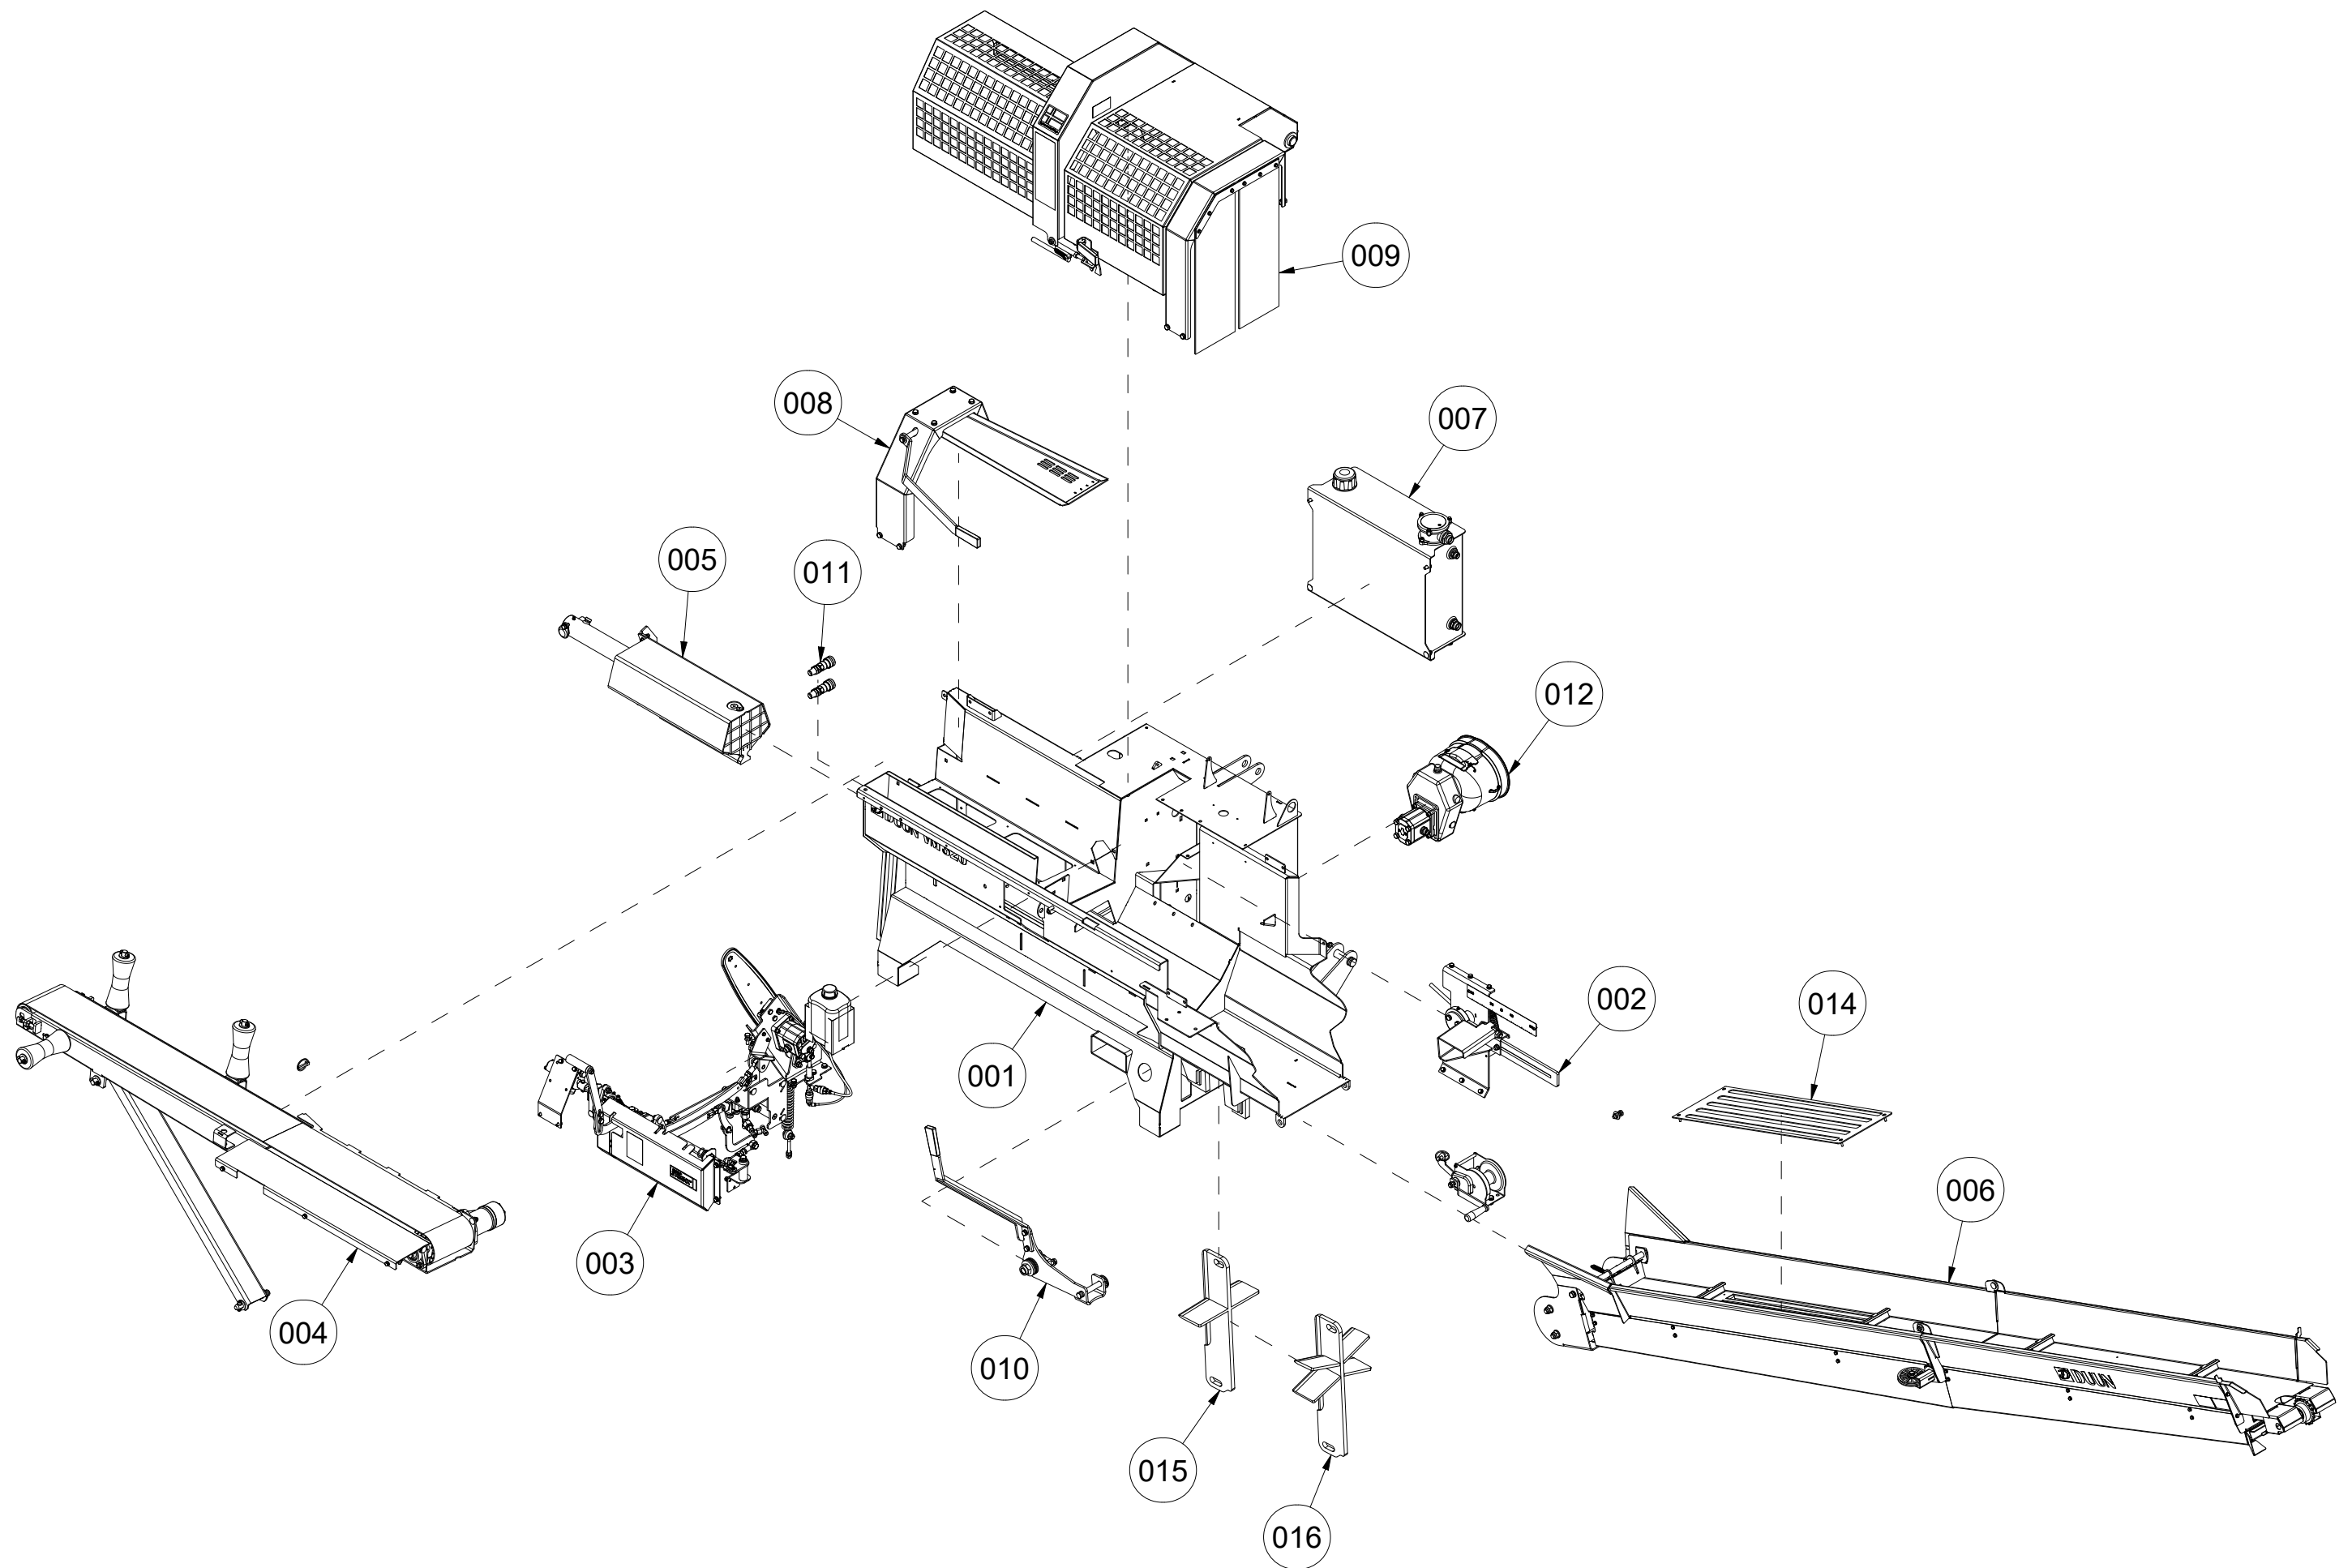

DUUN VM320
Reservedelskatalog

Duun Industrier as
7630 Åsen, Norway
www.duun.no

001 Maskinstativ VM320

Pos	Ant	Artikkelnr	Beskrivelse
1	1	41321001	Maskinstativ VM320
2	2	2551730	Trekkarmsbolt kat. 2 Ø28x95
3	2	2556142	Orepinne Ø10x40
4	1	41321070	Deksel
5	19	2451196	Sekskantskrue med flens M6x10 EIZn 8.8 DIN 6921
6	1	41321071	Deksel
7	2	41321085	Deksel
8	1	41311121	Trakt
9	1	2935145	Klebemerke VM320
10	1	2957775	T-ansatsnippel EVTK 15L
11	3	2957768	Ansatsnippel GEK BSP 1/2" L15 ED
12	2	2955295	Tilbakeslagsventil 0,5 Bar
13	1	41321074	Samlestokk
14	2	2531047	Underlagsskive M8 EIZn DIN 125
15	2	2534047	Fjærskive M8 EIZn DIN 127
16	2	2422244	Sekskantskrue M8x20 EIZn 8.8 DIN 933
17	1	2935131	Klebemerke 132x72 400 omdr.
18	1	41321128	Tilbakeslagsventil
19	1	2957861	Hydraulikkpakning 1/2"

002 Stokkstopper VM320

Pos	Ant	Artikkelnr	Beskrivelse
1	1	41321006	Brakett
2	1	41311144	Lengdeviser
3	6	2531047	Underlagsskive M8 EIZn DIN 125
4	6	2422244	Sekskantskrue M8x20 EIZn 8.8 DIN 933
5	1	2478407	Smørenippel Rett M8
6	1	41311010	Stokkstopperholder
7	1	2115126	Passkile 8x7 L22 St DIN 6885A
8	3	2534060	Fjærskive M10 EIZn DIN 127
9	1	2422297	Sekskantskrue M10x25 EIZn 8.8 DIN 933
10	1	2913030	Strekfjær Dt2,5 Dy25 L100 St
11	1	41311140	Brakett
12	1	41311141	Stokkstopperplate
13	1	2483613	Lockingmutter M16 EIZn DIN 985
14	2	2483610	Lockingmutter M10 EIZn DIN 985
15	2	2531060	Underlagsskive M10 EIZn DIN 125
16	2	2344331	Låseskrue M10x30 EIZn 8.8 DIN 603
17	1	41311166	Eksenter
18	1	41311167	Styreplate
19	1	41311168	Styeplate
20	2	2422301	Sekskantskrue M10x35 EIZn 8.8 DIN 933
21	1	2245230	Plastlager 30x34x52
22	1	41321097	Arm
23	6	2534047	Fjærskive M8 EIZn DIN 127
24	3	2476197	Unbrako rundhodeskrue M6x12 EIZn ISO 7380
25	1	2422501	Sekskantskrue M16x90 EIZn 8.8 DIN 931