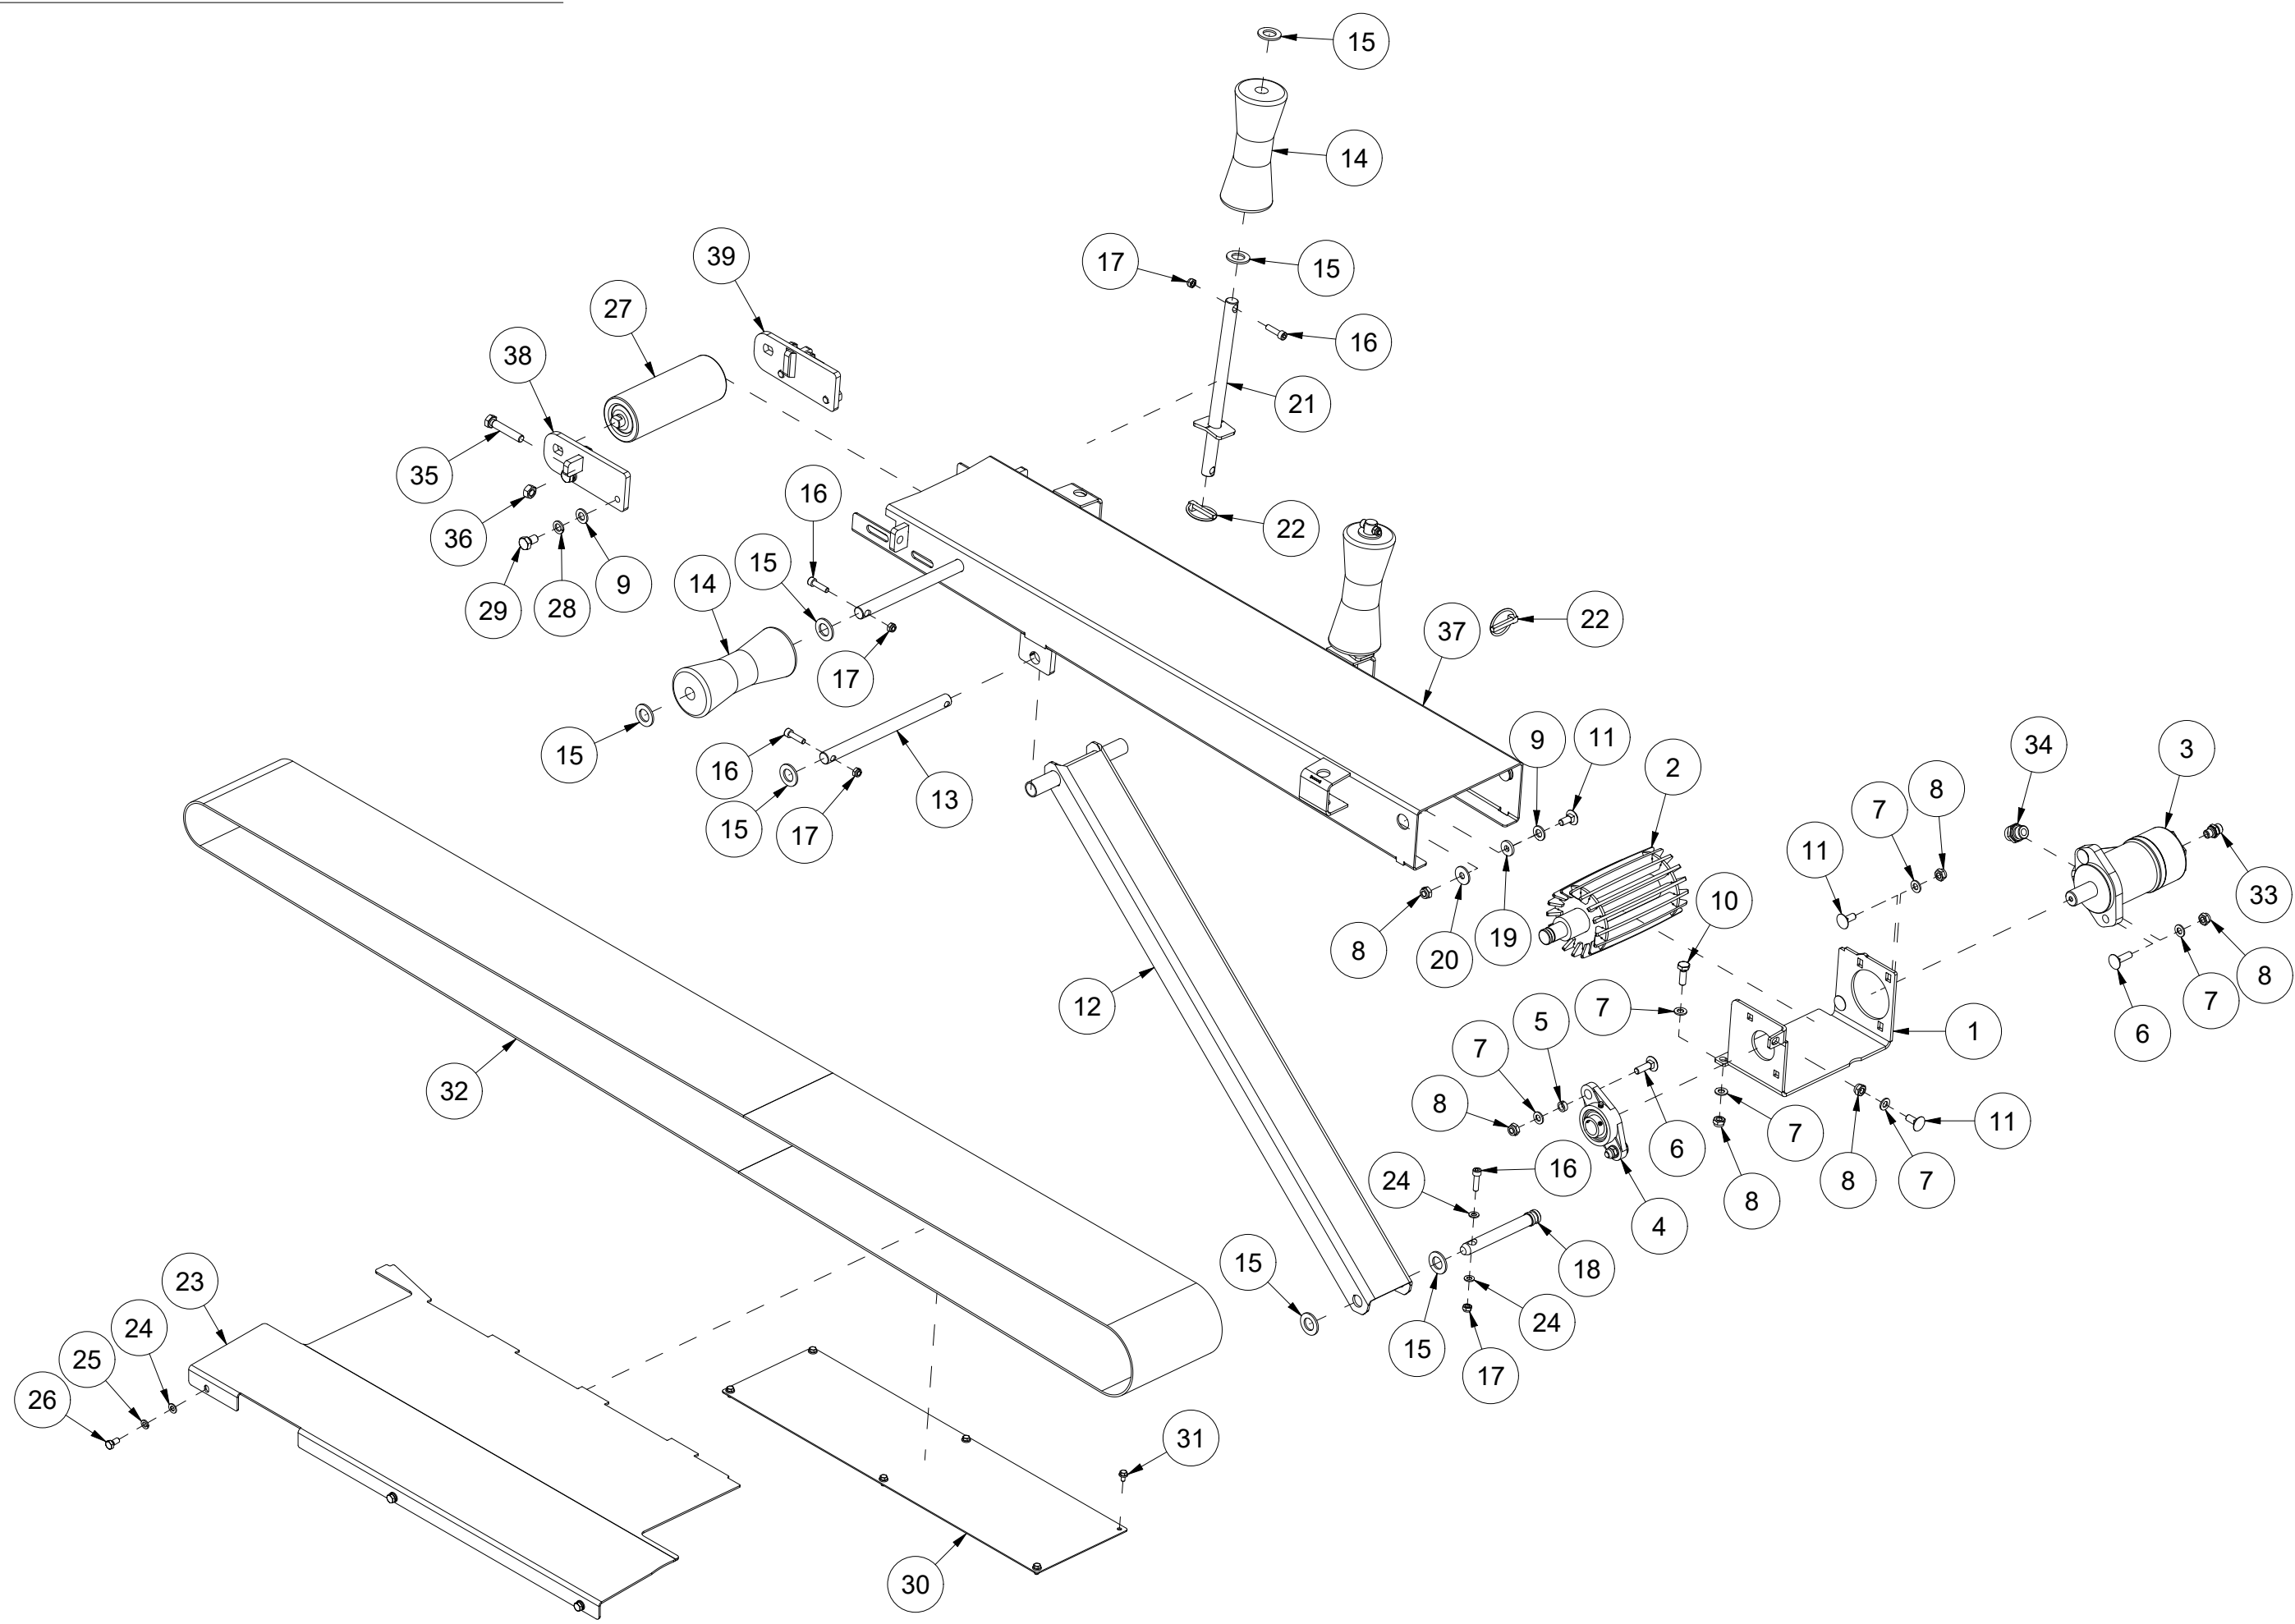

004 Innmaterbord VM320

Pos	Ant	Artikkelnr	Beskrivelse
1	1	41311031	Brakett
2	1	41311045	Drivhjul
3	1	2955513	Hydraulikkmotor 315 ccm
4	1	2954169	Flenslager UCFL 205 25mm
5	2	41111067	Foring
6	4	2344332	Låseskrue M10x35 EIZn 8.8 DIN 603
7	9	2531060	Underlagsskive M10 EIZn DIN 125
8	10	2483610	Lockingmutter M10 EIZn DIN 985
9	6	2531069	Underlagsskive M12 EIZn DIN 125
10	1	2422299	Sekskantskrue M10x30 EIZn 8.8 DIN 933
11	5	2344330	Låseskrue M10x25 EIZn 8.8 DIN 603
12	1	41321055	Kanal
13	1	41311082	Aksel
14	3	2245031	Støtterull Ø60/84xL200
15	10	2531086	Underlagsskive M20 EIZn DIN 125
16	6	2477248	Unbrako sylinderskrue M8x30 EIZn DIN 912
17	6	2483609	Lockingmutter M8 EIZn DIN 985
18	1	2526323	Toppstagbolt kat. 1 Ø19x121
19	2	41151031	Lagerskive
20	2	2533060	Karosseriskive M10 EIZn DIN 9021
21	2	41201088	Rullholder
22	3	2556142	Orepinne Ø10x40
23	1	41321028	Maskinbord
24	5	2531047	Underlagsskive M8 EIZn DIN 125
25	3	2534047	Fjærskive M8 EIZn DIN 127
26	3	2422240	Sekskantskrue M8x16 EIZn 8.8 DIN 933
27	1	2954326	Rull med lager Ø76x200
28	4	2534069	Fjærskive M12 EIZn DIN 127
29	4	2422344	Sekskantskrue M12x20 EIZn 8.8 DIN 933
30	1	41321087	Luke
31	6	2451196	Sekskantskrue med flens M6x10 EIZn 8.8 DIN 6921
32	1	2222118	Bånd Grip Top B190 L4322
33	1	2957754	Ansatsnippel GEK BSP 1/4" L10 ED
34	2	2957768	Ansatsnippel GEK BSP 1/2" L15 ED
35	2	2425360	Sekskantskrue M12x65 EIZn 8.8 DIN 933
36	2	2481611	Sekskantmutter M12 EIZn DIN 934
37	1	41321048	Innmaterbord
38	1	41321049	Brakett venstre
39	1	41321054	Brakett høyre