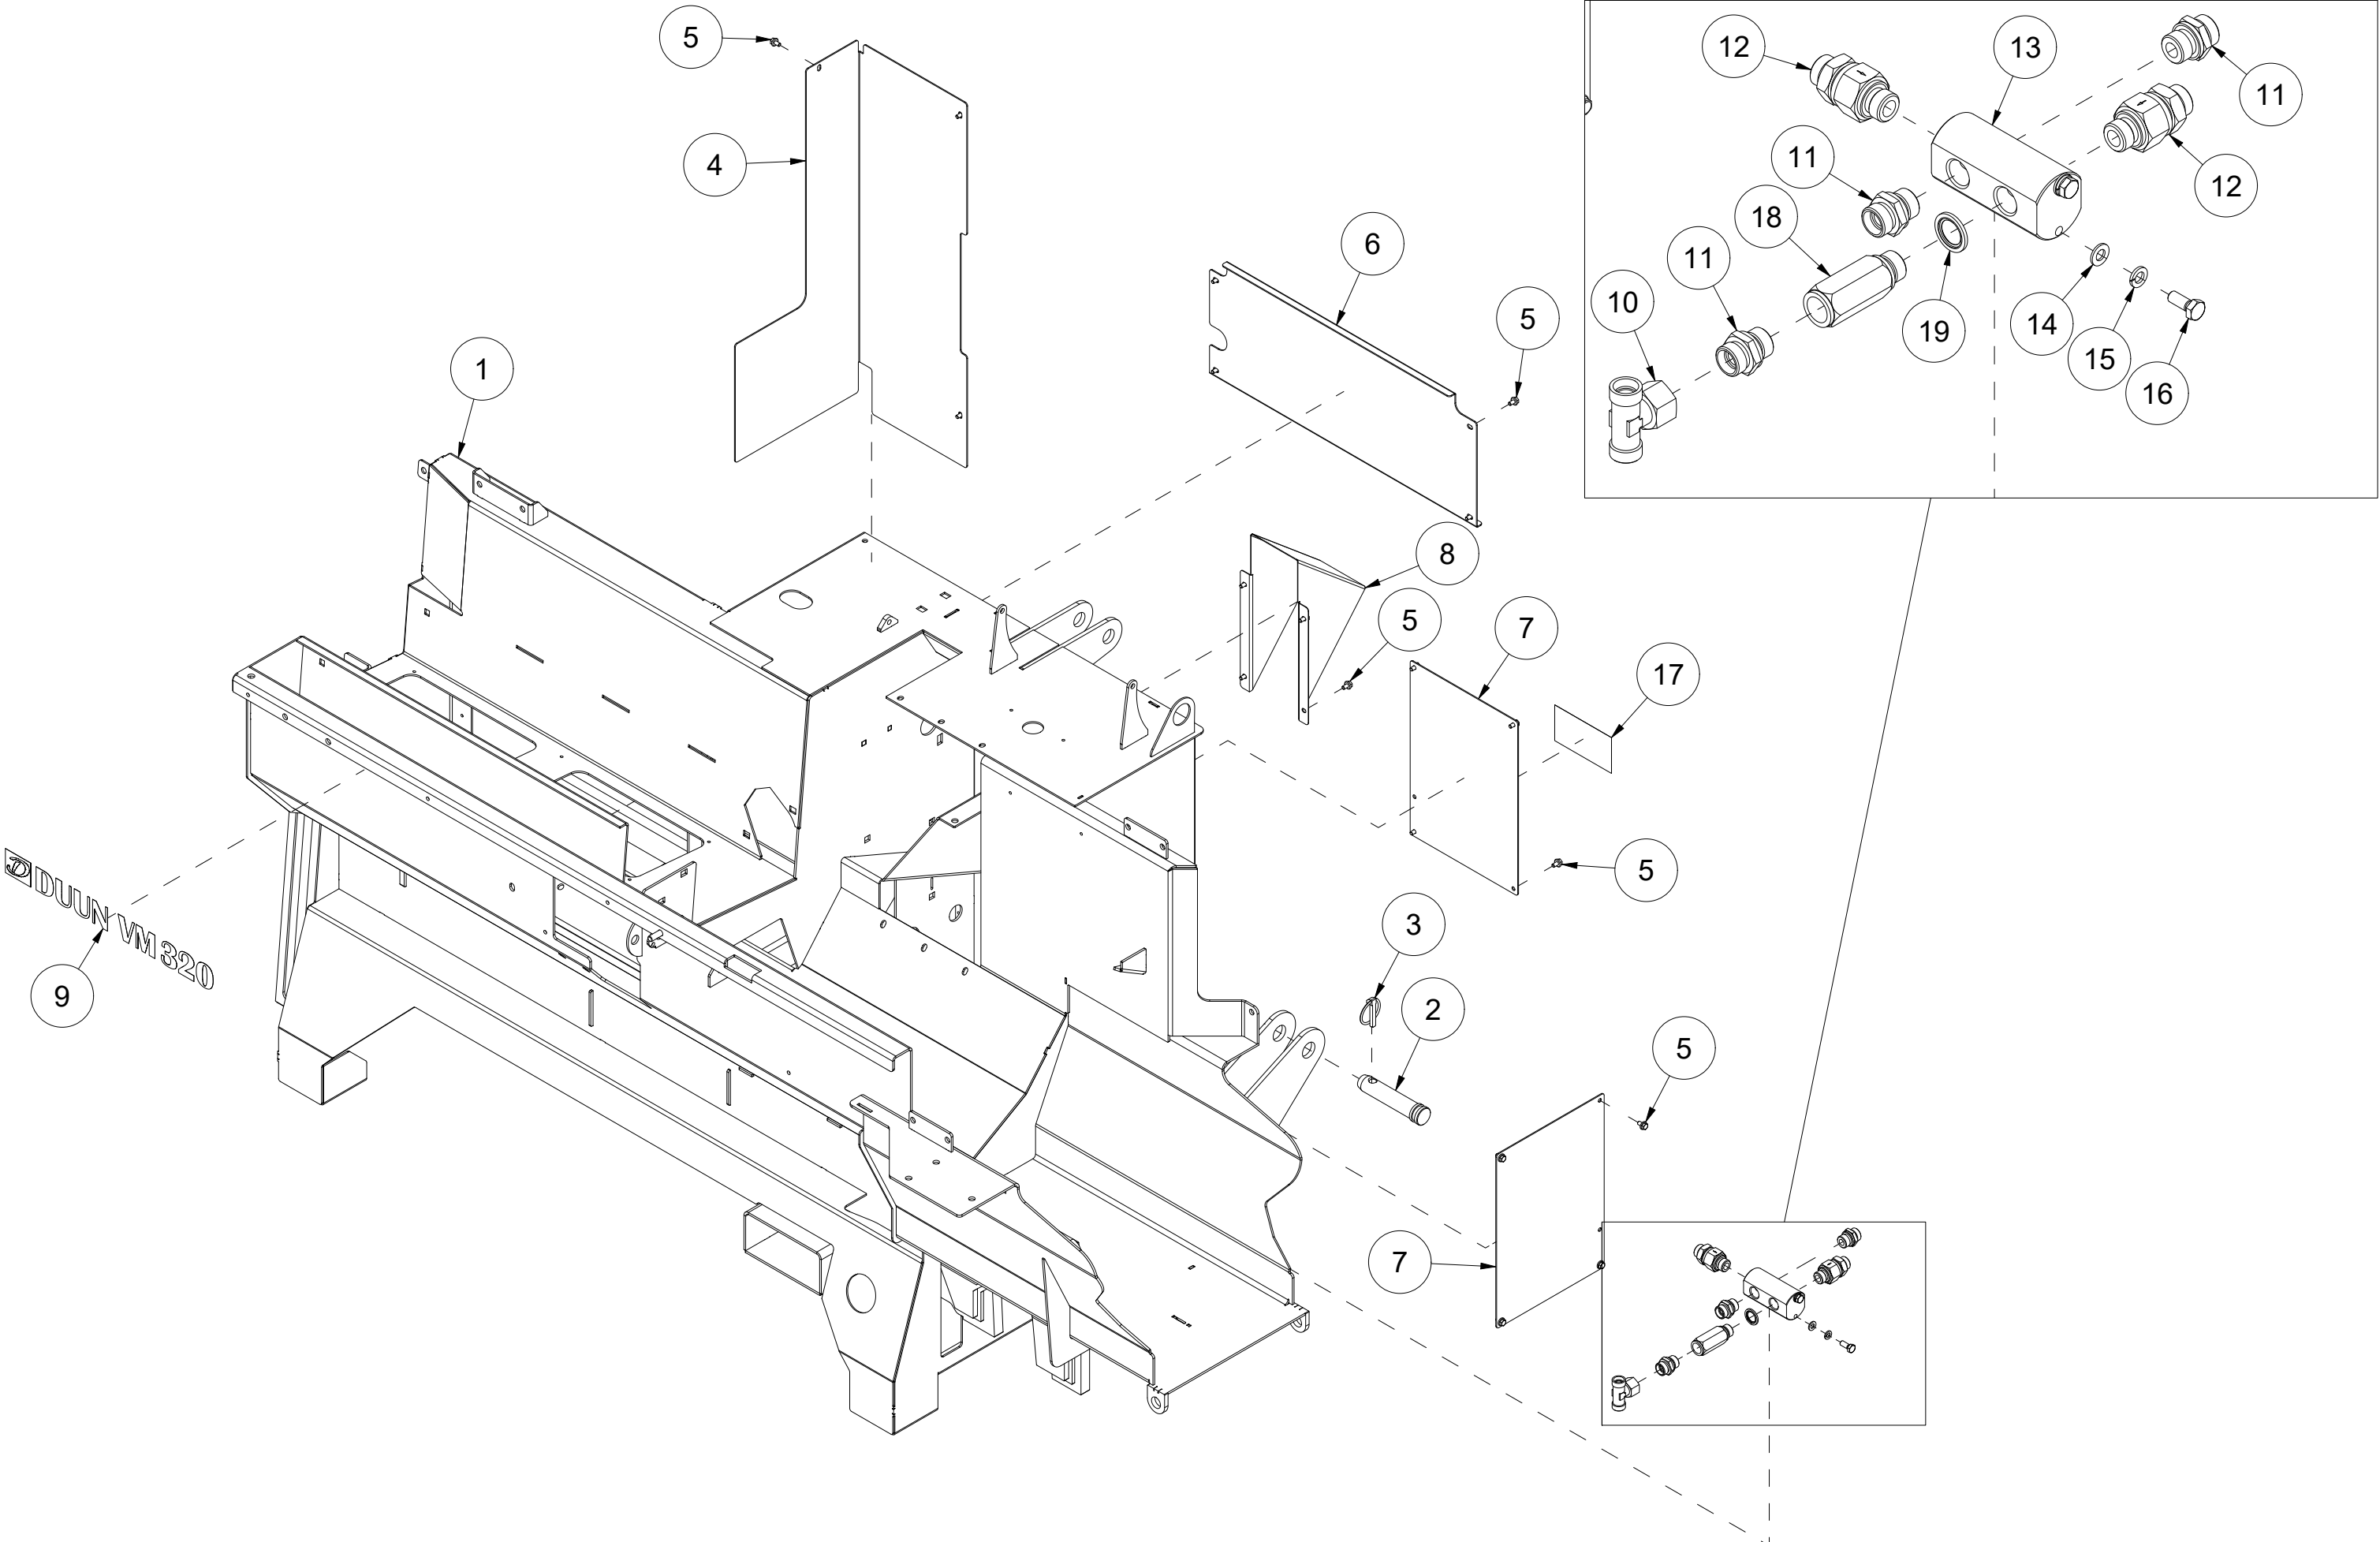

DUUN VM320
Reservedelskatalog

Duun Industrier as
7630 Åsen, Norway
www.duun.no

001 Maskinstativ VM320

Pos	Ant	Artikkelnr	Beskrivelse
1	1	41321001	Maskinstativ VM320
2	2	2551730	Trekkarmsbolt kat. 2 Ø28x95
3	2	2556142	Orepinne Ø10x40
4	1	41321070	Deksel
5	19	2451196	Sekskantskrue med flens M6x10 EIZn 8.8 DIN 6921
6	1	41321071	Deksel
7	2	41321085	Deksel
8	1	41311121	Trakt
9	1	2935145	Klebemerke VM320
10	1	2957775	T-ansatsnippel EVTK 15L
11	3	2957768	Ansatsnippel GEK BSP 1/2" L15 ED
12	2	2955295	Tilbakeslagsventil 0,5 Bar
13	1	41321074	Samlestokk
14	2	2531047	Underlagsskive M8 EIZn DIN 125
15	2	2534047	Fjærskive M8 EIZn DIN 127
16	2	2422244	Sekskantskrue M8x20 EIZn 8.8 DIN 933
17	1	2935131	Klebemerke 132x72 400 omdr.
18	1	41321128	Tilbakeslagsventil
19	1	2957861	Hydraulikkpakning 1/2"

002 Stokkstopper VM320

Pos	Ant	Artikkelnr	Beskrivelse
1	1	41321006	Brakett
2	1	41311144	Lengdeviser
3	6	2531047	Underlagsskive M8 EIZn DIN 125
4	6	2422244	Sekskantskrue M8x20 EIZn 8.8 DIN 933
5	1	2478407	Smørenippel Rett M8
6	1	41311010	Stokkstopperholder
7	1	2115126	Passkile 8x7 L22 St DIN 6885A
8	3	2534060	Fjærskive M10 EIZn DIN 127
9	1	2422297	Sekskantskrue M10x25 EIZn 8.8 DIN 933
10	1	2913030	Strekfjær Dt2,5 Dy25 L100 St
11	1	41311140	Brakett
12	1	41311141	Stokkstopperplate
13	1	2483613	Lockingmutter M16 EIZn DIN 985
14	2	2483610	Lockingmutter M10 EIZn DIN 985
15	2	2531060	Underlagsskive M10 EIZn DIN 125
16	2	2344331	Låseskrue M10x30 EIZn 8.8 DIN 603
17	1	41311166	Eksenter
18	1	41311167	Styreplate
19	1	41311168	Styeplate
20	2	2422301	Sekskantskrue M10x35 EIZn 8.8 DIN 933
21	1	2245230	Plastlager 30x34x52
22	1	41321097	Arm
23	6	2534047	Fjærskive M8 EIZn DIN 127
24	3	2476197	Unbrako rundhodeskrue M6x12 EIZn ISO 7380
25	1	2422501	Sekskantskrue M16x90 EIZn 8.8 DIN 931