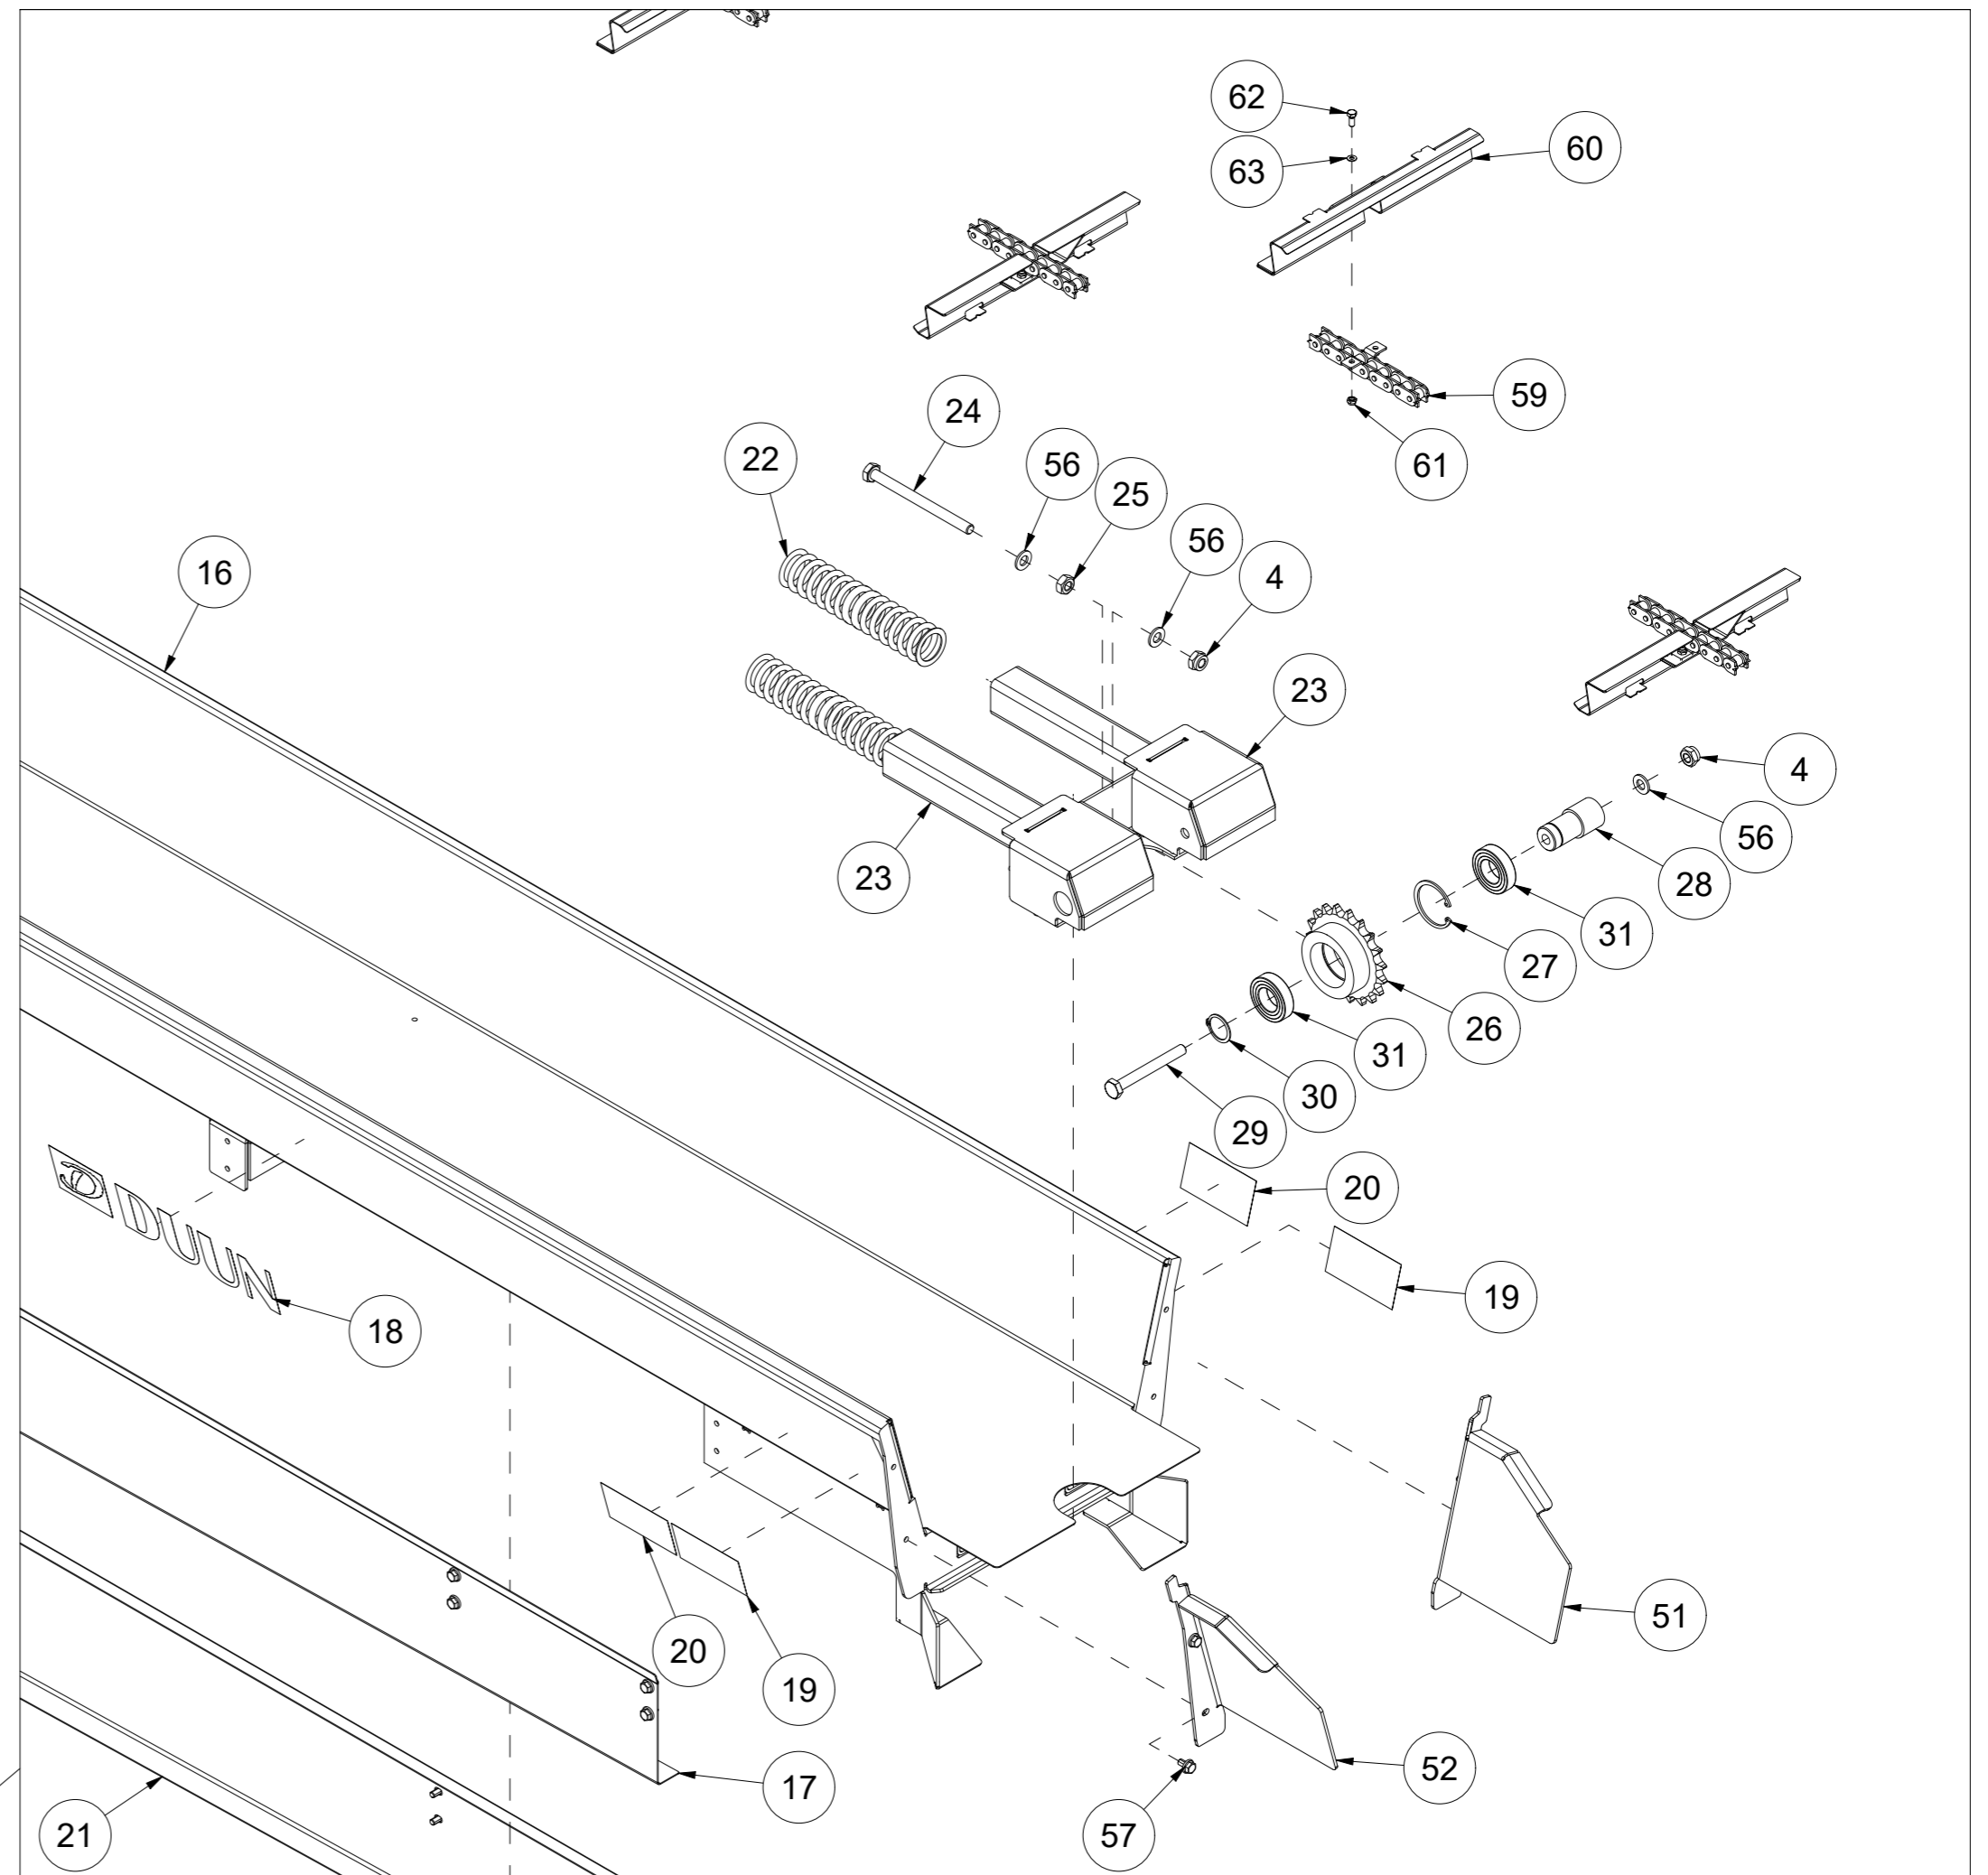

Pos	Ant	Artikkelnr	Beskrivelse	Pos	Ant	Artikkelnr	Beskrivelse
1	1	41321046	Transportbånd nedre	57	36	2465196	Sekskantskrue Taptite med flens M6x10 EIZn 8.8
2	2	2344330	Låseskrue M10x25 EIZn 8.8 DIN 603	58	2	23311032	Plastforing Ø39/48x15
3	3	2533060	Karosseriskive M10 EIZn DIN 9021	59	1	2963105	Rullekjede 5/8"Sim 504ledd elf
4	10	2483610	Lockingmutter M10 EIZn DIN 985	60	9	41321053	Medbringer
5	2	41151031	Lagerskive	61	18	2483607	Lockingmutter M5 EIZn DIN 985
6	8	2531069	Underlagsskive M12 EIZn DIN 125	62	18	2422162	Sekskantskrue M5x12 EIZn 8.8 DIN 933
7	1	2954169	Flenslager UCFL 205 25mm	63	18	2531029	Underlagsskive M5 EIZn DIN 125
8	1	2955513	Hydraulikmotor 315 ccm				
9	1	41321060	Kjedehjulaksel				
10	1	41321063	Sidedeksel transportbånd nedre venstre				
11	1	41321064	Sidedeksel transportbånd nedre høyre				
12	4	2531078	Underlagsskive M16 EIZn DIN 125				
13	2	2422491	Sekskantskrue M16x45 EIZn 8.8 DIN 933				
14	2	2483611	Lockingmutter M12 EIZn DIN 985				
15	2	2422352	Sekskantskrue M12x40 EIZn 8.8 DIN 933				
16	1	41321047	Transportbånd øvre				
17	1	41321056	Sidedeksel transportbånd øvre venstre				
18	1	2935071	Klebemerke Duun H60				
19	2	2935034	Klebemerke 90x48 Hengende bånd				
20	2	2935088	Klebemerke 90x48 Klemfare hånd				
21	1	41321057	Sidedeksel transportbånd øvre høyre				
22	2	2912085	Trykkfjær Dt5,5 Di29 L200 St				
23	1	41321051	Kjedestrammer				
24	1	2422319	Sekskantskrue M10x130 EIZn 8.8 DIN 931				
25	1	2481610	Sekskantmutter M10 EIZn DIN 934				
26	1	41321052	Kjedehjul 5/8" Z19 Ø47,0				
27	1	2553247	Seegerring I 47x2,0 DIN 472				
28	1	41201082	Aksel				
29	1	2422315	Sekskantskrue M10x90 EIZn 8.8 DIN 931				
30	1	2553125	Seegerring A 25x1,2 DIN 471				
31	2	2951124	Kulelager 6005 2RS 25x47x12 DIN 625				
32	1	41321061	Rør				
33	1	41321062	Luke transportbånd				
34	2	2422346	Sekskantskrue M12x25 EIZn 8.8 DIN 933				
35	2	2534069	Fjærskive M12 EIZn DIN 127				
36	2	41321066	Trinseholder				
37	2	2957768	Ansatsnippel GEK BSP 1/2" L15 ED				
38	1	2966105	Vinsj 500 kg med brems og wire				
39	3	2422297	Sekskantskrue M10x25 EIZn 8.8 DIN 933				
40	2	41201187	Skive				
41	1	41321077	Låseplate				
42	1	2556142	Orepinne Ø10x40				
43	2	2481609	Sekskantmutter M8 EIZn DIN 934				
44	3	2422240	Sekskantskrue M8x16 EIZn 8.8 DIN 933				
45	1	41321120	Låsehake				
46	1	2483609	Lockingmutter M8 EIZn DIN 985				
47	2	2245011	Trinse, plast				
48	2	2422303	Sekskantskrue M10x40 EIZn 8.8 DIN 931				
49	4	41121084	Innlegg i trinse				
50	1	41201374	Strekfjær Dt2,0 Dy15 L70 St Rød				
51	1	41321101	Brakett høyre				
52	1	41321102	Brakett venstre				
53	1	2957754	Ansatsnippel GEK BSP 1/4" L10 ED				
54	1	2422301	Sekskantskrue M10x35 EIZn 8.8 DIN 933				
55	2	2483613	Lockingmutter M16 EIZn DIN 985				
56	14	2531060	Underlagsskive M10 EIZn DIN 125